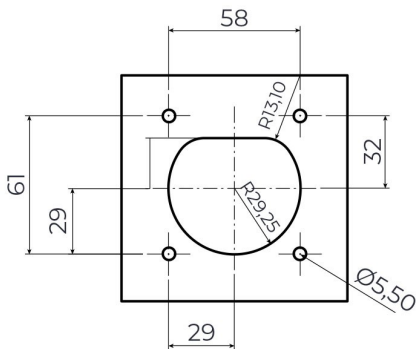

## 4 Noktadan Montajlı Pano Prizi

Ürün Kodu : BEV-3032-4320

Barkod : -

Faz : Monofaze

IP Sınıfı : IP65

Amper : 32A

Gram : -

Kutu : 1

## MONTAJ DELİK ÖLÇÜLERİ

Şekil A

Şekil B