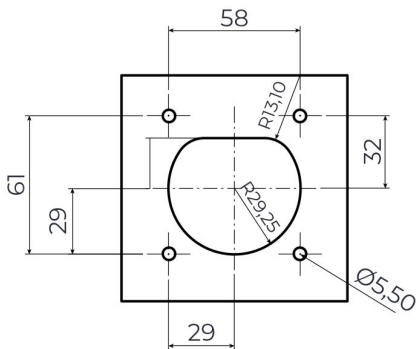

4 Noktadan Montajlı Pano Prizi

Ürün Kodu : BEV-3032-4320

Barkod : -

Faz : Monofaze

IP Sınıfı : IP65

Amper : 32A

Gram : -

Kutu : 1

Koli : 1

MONOFAZE

MONTAJ DELİK ÖLÇÜLERİ

Şekil A

Şekil B