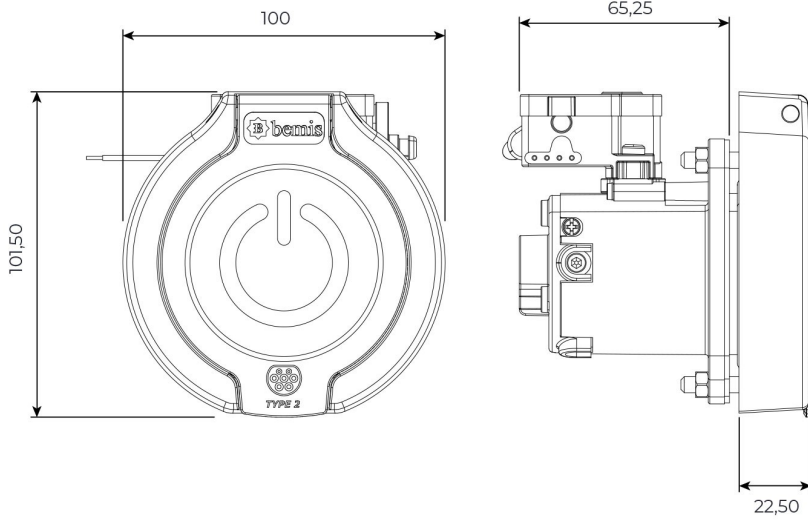

## 4 Noktadan Montajlı Pano Prizi

Ürün Kodu : BEV-3032-4320

Barkod : -

Faz : Monofaze

IP Sınıfı : IP65

Amper : 32A

Gram : -

Kutu : 1

## MONTAJ DELİK ÖLÇÜLERİ

Şekil A

Şekil B