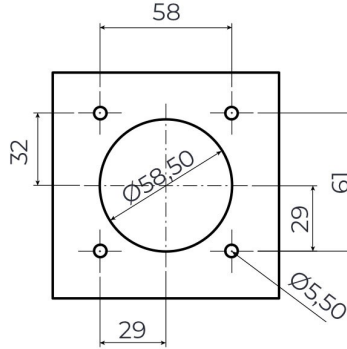

## 4 Noktadan Montajlı Pano Prizi

Ürün Kodu : BEV-3063-4320

Barkod : -

Faz : Monofaze

IP Sınıfı : IP65

Amper : 63A

Gram : -

Kutu : 1

## MONTAJ DELİK ÖLÇÜLERİ

Şekil A

Şekil B