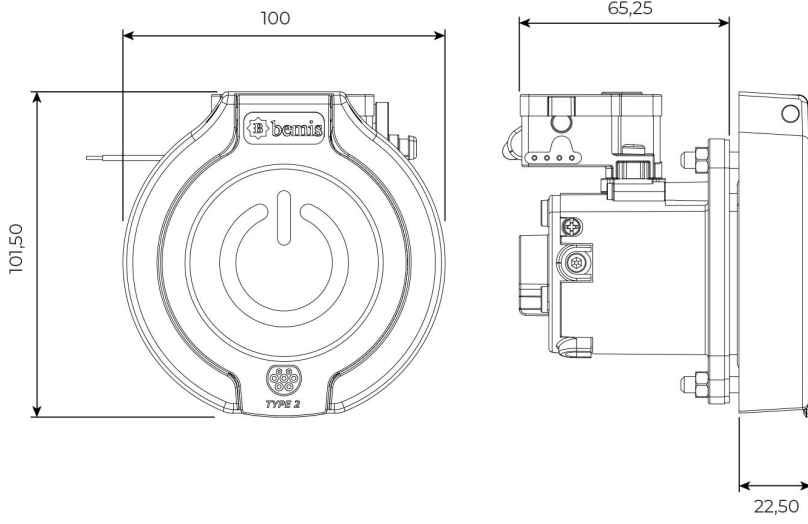

## 4 Noktadan Montajlı Pano Prizi

Ürün Kodu : BEV-3063-4320

Barkod : -

Faz : Monofaze

IP Sınıfı : IP65

Amper : 63A

Gram : -

Kutu : 1

## MONTAJ DELİK ÖLÇÜLERİ

Şekil A

Şekil B