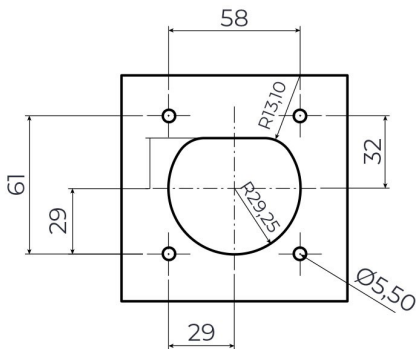

## 4 Noktadan Montajlı Pano Prizi

Ürün Kodu : BEV-3063-4320

Barkod : -

Faz : Monofaze

IP Sınıfı : IP65

Amper : 63A

Gram : -

Kutu : 1

## MONTAJ DELİK ÖLÇÜLERİ

Şekil A

Şekil B