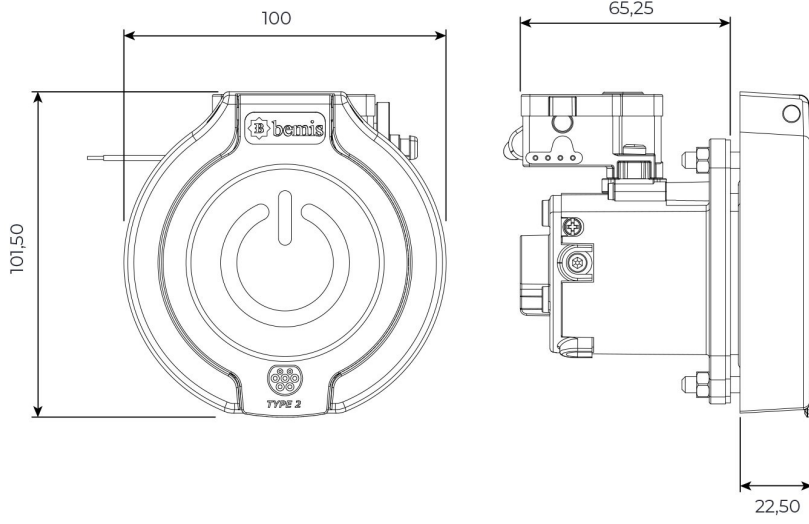

## 4 Noktadan Montajlı Pano Prizi

Ürün Kodu : BEV-5016-4320

Barkod : -

Faz : Trifaze

IP Sınıfı : IP65

Amper : 16A

Gram : -

Kutu : 1

## MONTAJ DELİK ÖLÇÜLERİ