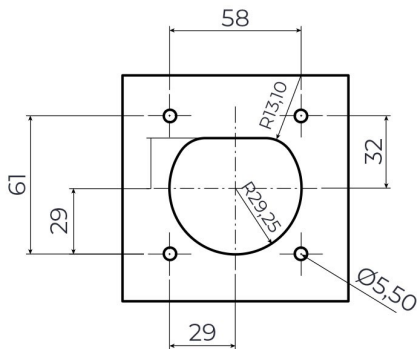

4 Noktadan Montajlı Pano Prizi

Ürün Kodu : BEV-5016-4320

Barkod : -

Faz : Trifaze

IP Sınıfı : IP65

Amper : 16A

Gram : -

Kutu : 1

Koli : 1

TRİFAZE

MONTAJ DELİK ÖLÇÜLERİ

Şekil A

Şekil B