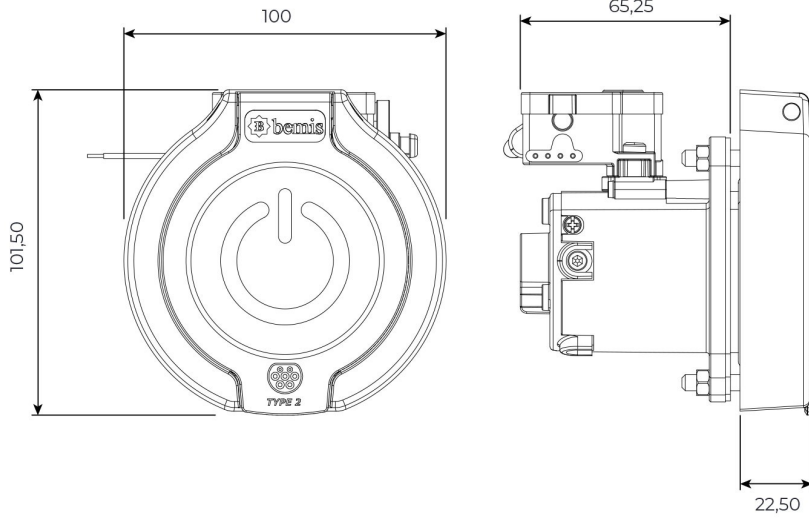

4 Noktadan Montajlı Pano Prizi

Ürün Kodu : BEV-5016-4320

Barkod : -

Faz : Trifaze

IP Sınıfı : IP65

Amper : 16A

Gram : -

Kutu : 1

Koli : 1

TRİFAZE

MONTAJ DELİK ÖLÇÜLERİ

Şekil A

Şekil B