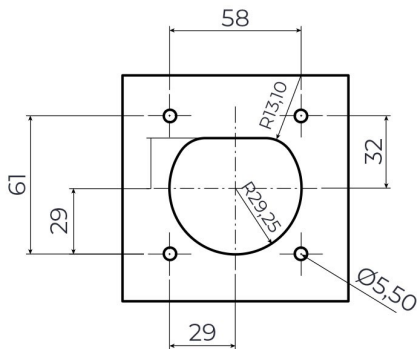

4 Noktadan Montajlı Pano Prizi

Ürün Kodu : BEV-5032-4320

Barkod : -

Faz : Trifaze

IP Sınıfı : IP65

Amper : 32A

Gram : -

Kutu : 1

Koli : 1

TRİFAZE

MONTAJ DELİK ÖLÇÜLERİ

Şekil A

Şekil B