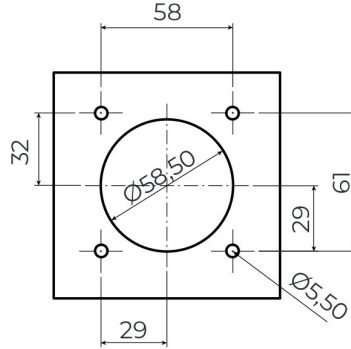

4 Noktadan Montajlı Pano Prizi

Ürün Kodu : BEV-5032-4320

Barkod : -

Faz : Trifaze

IP Sınıfı : IP65

Amper : 32A

Gram : -

Kutu : 1

Koli : 1

TRİFAZE

MONTAJ DELİK ÖLÇÜLERİ

Şekil A

Şekil B