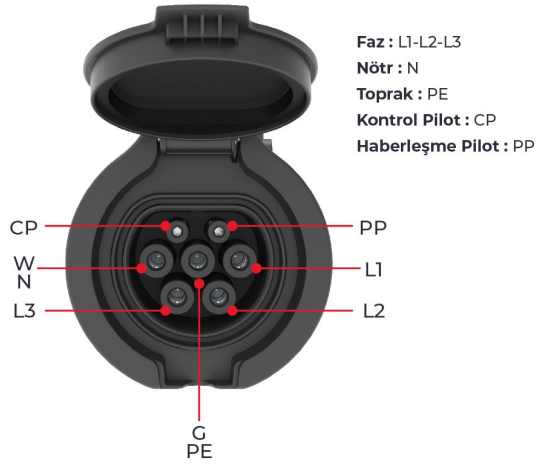

4 Noktadan Montajlı Pano Prizi

Ürün Kodu : BEV-5032-4320

Barkod : -

Faz : Trifaze

IP Sınıfı : IP65

Amper : 32A

Gram : -

Kutu : 1

Koli : 1

TRİFAZE

MONTAJ DELİK ÖLÇÜLERİ

Şekil A

Şekil B