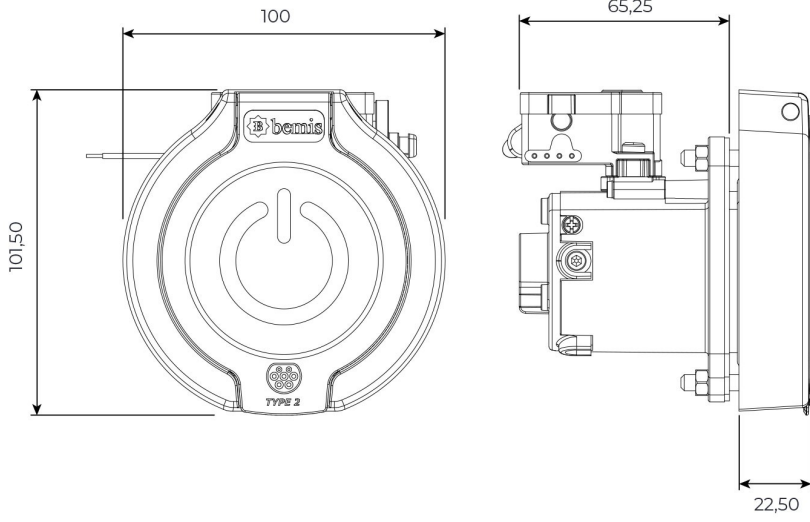

4 Noktadan Montajlı Pano Prizi

Ürün Kodu : BEV-5032-4320

Barkod : -

Faz : Trifaze

IP Sınıfı : IP65

Amper : 32A

Gram : -

Kutu : 1

Koli : 1

TRİFAZE

MONTAJ DELİK ÖLÇÜLERİ

Şekil A

Şekil B