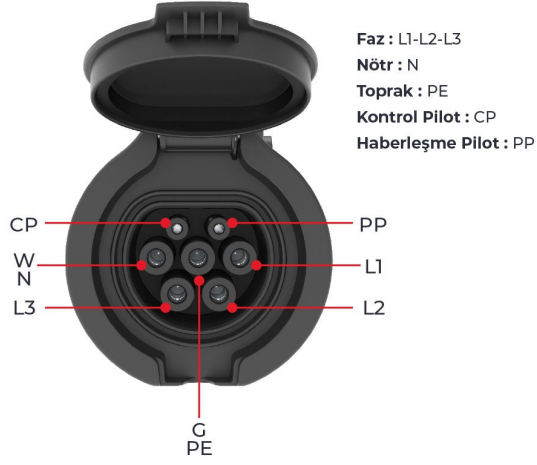

4 Noktadan Montajlı Pano Prizi

Ürün Kodu : BEV-5063-4320

Barkod : -

Faz : Trifaze

IP Sınıfı : IP65

Amper : 63A

Gram : -

Kutu : 1

Koli : 1

TRİFAZE

MONTAJ DELİK ÖLÇÜLERİ

Şekil A

Şekil B