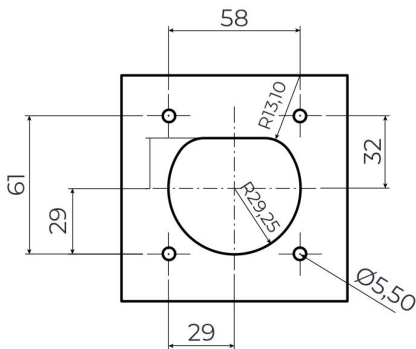

4 Noktadan Montajlı Pano Prizi

Ürün Kodu : BEV-5063-4320

Barkod : -

Faz : Trifaze

IP Sınıfı : IP65

Amper : 63A

Gram : -

Kutu : 1

Koli : 1

TRİFAZE

MONTAJ DELİK ÖLÇÜLERİ

Şekil A

Şekil B