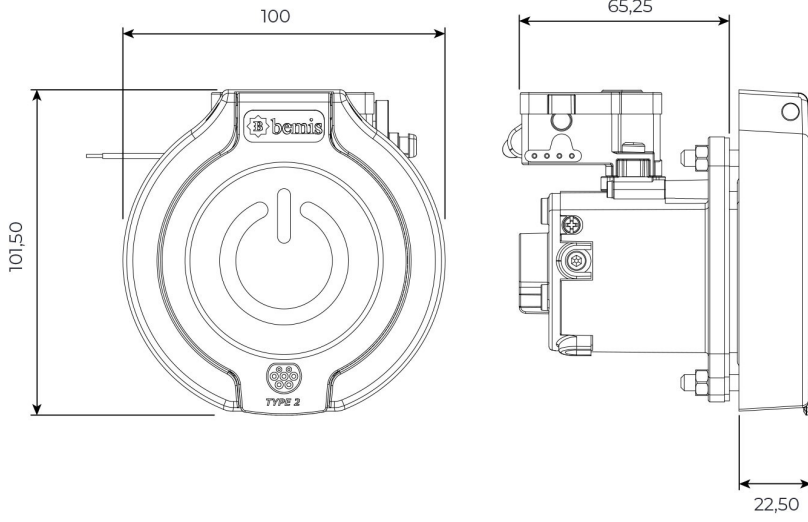

## 4 Noktadan Montajlı Pano Prizi

Ürün Kodu : BEV-5063-4320

Barkod : -

Faz : Trifaze

IP Sınıfı : IP65

Amper : 63A

Gram : -

Kutu : 1

## MONTAJ DELİK ÖLÇÜLERİ

Şekil A

Şekil B