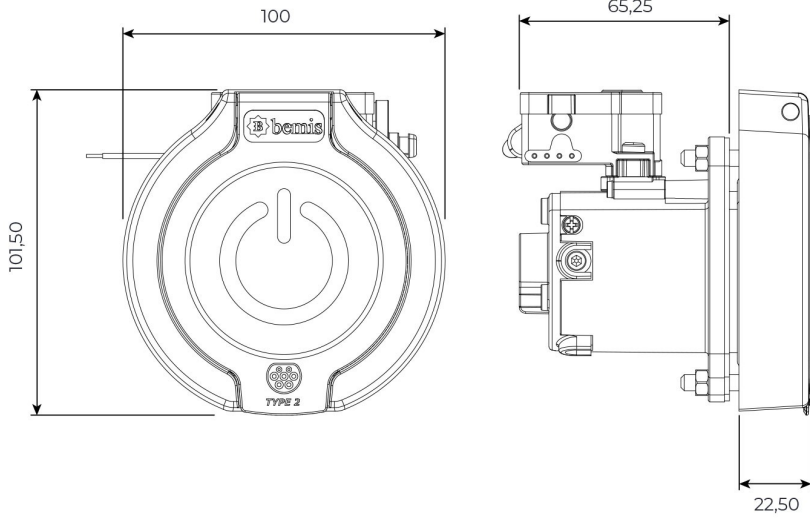

4 Noktadan Montajlı Pano Prizi

Ürün Kodu : BEV-5063-4320

Barkod : -

Faz : Trifaze

IP Sınıfı : IP65

Amper : 63A

Gram : -

Kutu : 1

Koli : 1

TRİFAZE

MONTAJ DELİK ÖLÇÜLERİ

Şekil A

Şekil B