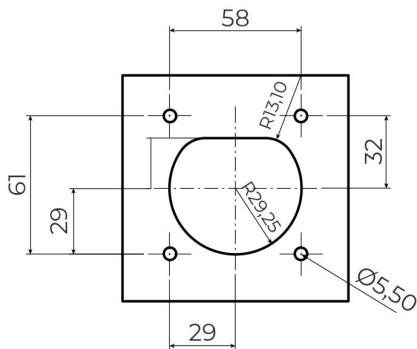

## 4 Noktadan Montajlı Pano Prizi

Ürün Kodu : BEV-5063-4320

Barkod : -

Faz : Trifaze

IP Sınıfı : IP65

Amper : 63A

Gram : -

Kutu : 1

## MONTAJ DELİK ÖLÇÜLERİ

Şekil A

Şekil B