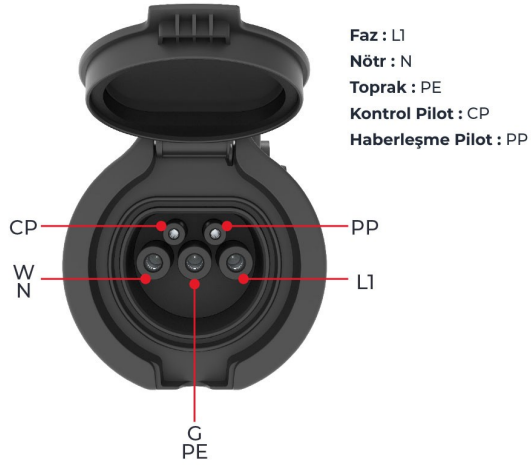

MONOFAZE

MONTAJ DELİK ÖLÇÜLERİ