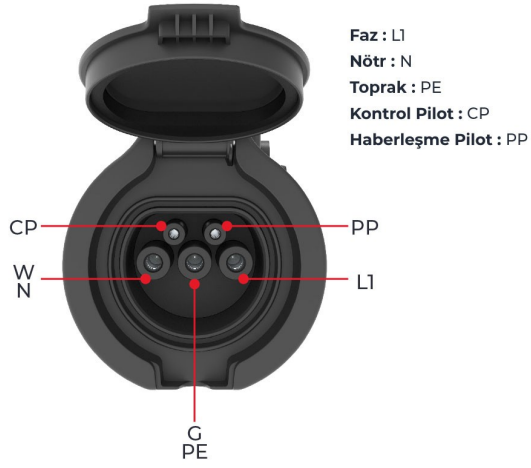

3 Noktadan Montajlı Pano Prizi

Ürün Kodu : BEV-3016-4310

Barkod : -

Faz : Monofaze

IP Sınıfı : IP65

Amper : 16A

Gram : -

Kutu : 1

Koli : 1

MONOFAZE

MONTAJ DELİK ÖLÇÜLERİ

Şekil A

Şekil B