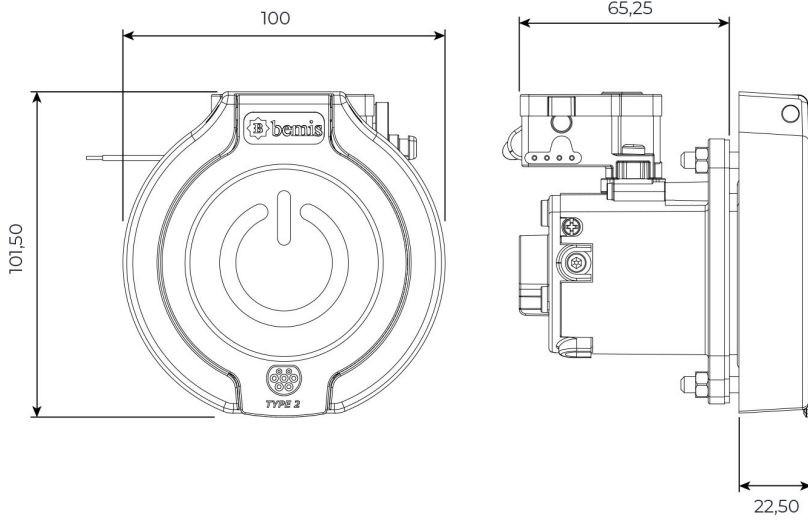

3 Noktadan Montajlı Pano Prizi

Ürün Kodu : BEV-3016-4310

Barkod : -

Faz : Monofaze

IP Sınıfı : IP65

Amper : 16A

Gram : -

Kutu : 1

Koli : 1

MONOFAZE

MONTAJ DELİK ÖLÇÜLERİ

Şekil A

Şekil B