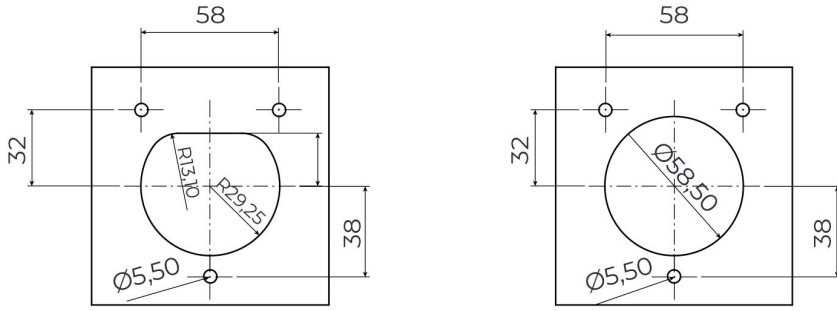

## 3 Noktadan Montajlı Pano Prizi

Ürün Kodu : BEV-3016-4310

Barkod : -

Faz : Monofaze

IP Sınıfı : IP65

Amper : 16A

Gram : -

Kutu : 1

## MONTAJ DELİK ÖLÇÜLERİ

Şekil A

Şekil B