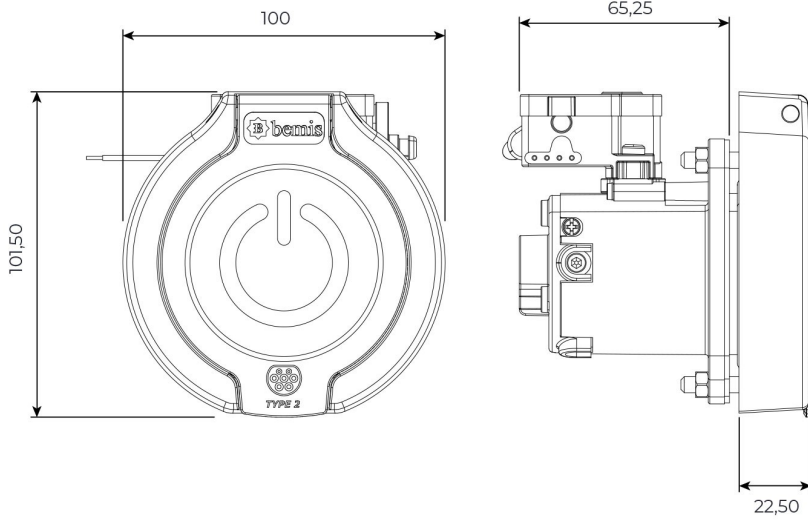

## 3 Noktadan Montajlı Pano Prizi

Ürün Kodu : BEV-3016-4310

Barkod : -

Faz : Monofaze

IP Sınıfı : IP65

Amper : 16A

Gram : -

Kutu : 1

## MONTAJ DELİK ÖLÇÜLERİ

Şekil A

Şekil B