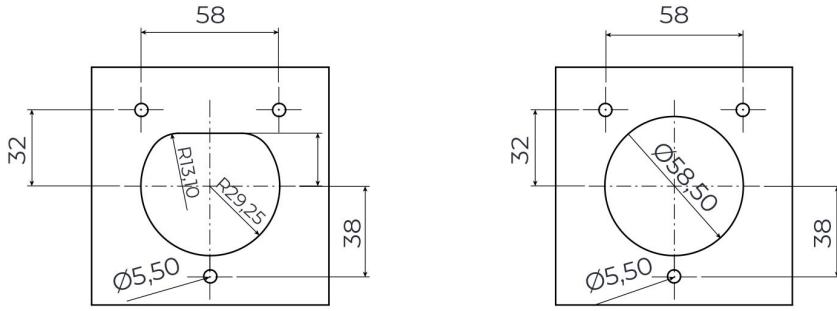

3 Noktadan Montajlı Pano Prizi

Ürün Kodu : BEV-3016-4310

Barkod : -

Faz : Monofaze

IP Sınıfı : IP65

Amper : 16A

Gram : -

Kutu : 1

Koli : 1

MONOFAZE

MONTAJ DELİK ÖLÇÜLERİ

Şekil A

Şekil B