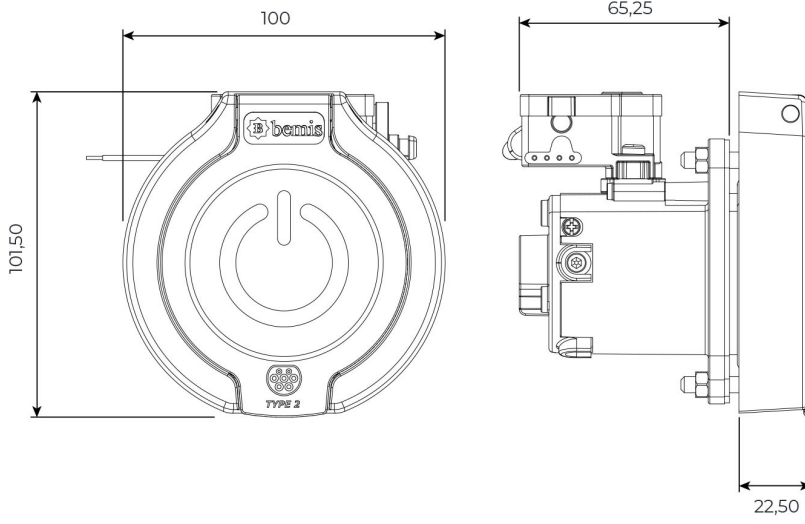

## 3 Noktadan Montajlı Pano Prizi

Ürün Kodu : BEV-3063-4310

Barkod : -

Faz : Monofaze

IP Sınıfı : IP65

Amper : 63A

Gram : -

Kutu : 1

## MONTAJ DELİK ÖLÇÜLERİ

Şekil A

Şekil B