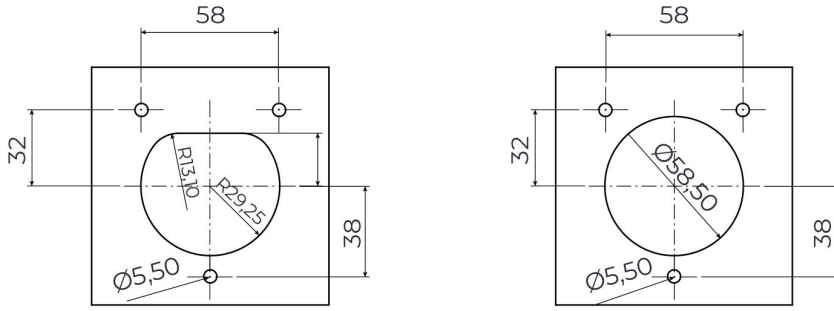

## 3 Noktadan Montajlı Pano Prizi

Ürün Kodu : BEV-3063-4310

Barkod : -

Faz : Monofaze

IP Sınıfı : IP65

Amper : 63A

Gram : -

Kutu : 1

## MONTAJ DELİK ÖLÇÜLERİ

Şekil A

Şekil B