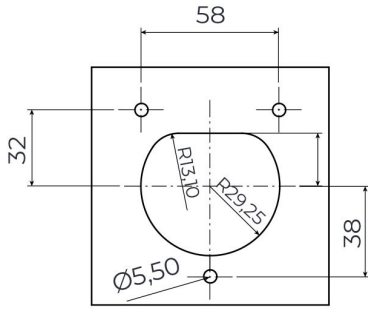

3 Noktadan Montajlı Pano Prizi

Ürün Kodu : BEV-5016-4310

Barkod : -

Faz : Trifaze

IP Sınıfı : IP65

Amper : 16A

Gram : -

Kutu : 1

Koli : 1

TRİFAZE

MONTAJ DELİK ÖLÇÜLERİ

Şekil A

Şekil B