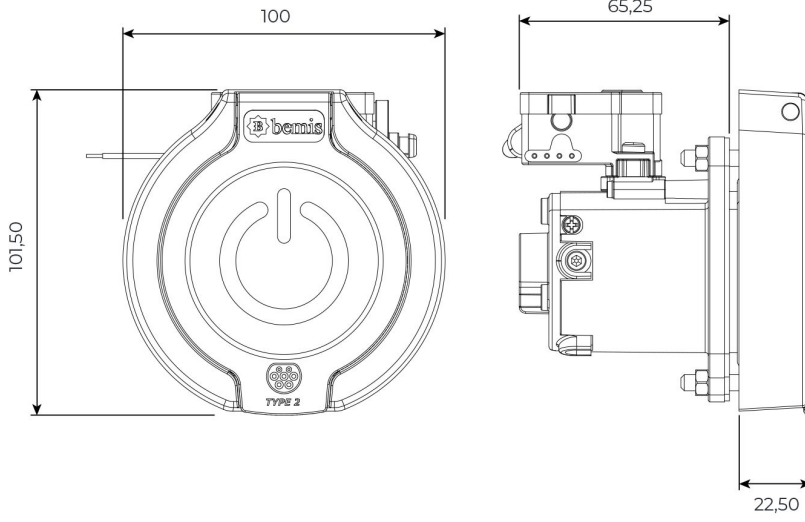

## 3 Noktadan Montajlı Pano Prizi

Ürün Kodu : BEV-5016-4310

Barkod : -

Faz : Trifaze

IP Sınıfı : IP65

Amper : 16A

Gram : -

Kutu : 1

## MONTAJ DELİK ÖLÇÜLERİ

Şekil A

Şekil B