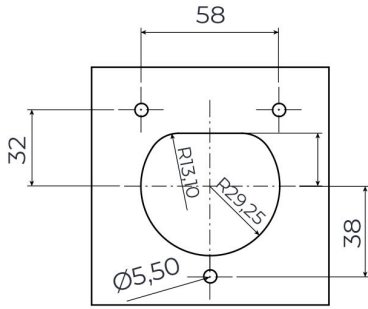

## 3 Noktadan Montajlı Pano Prizi

Ürün Kodu : BEV-5016-4310

Barkod : -

Faz : Trifaze

IP Sınıfı : IP65

Amper : 16A

Gram : -

Kutu : 1

## MONTAJ DELİK ÖLÇÜLERİ

Şekil A

Şekil B