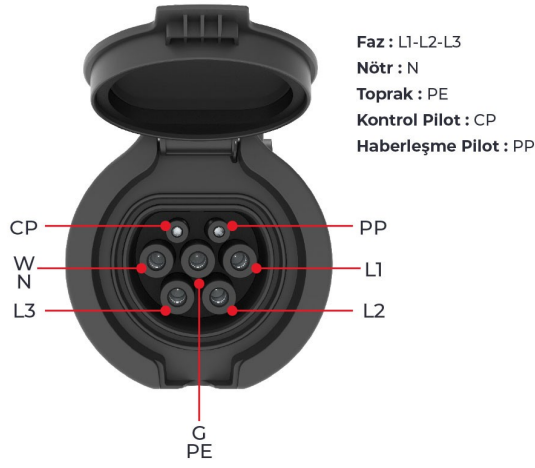

TRİFAZE

MONTAJ DELİK ÖLÇÜLERİ