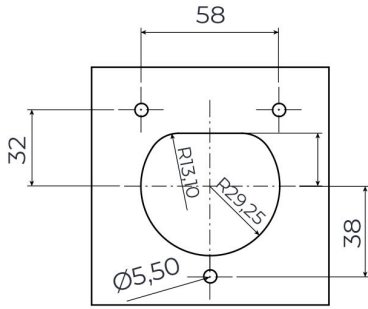

3 Noktadan Montajlı Pano Prizi

Ürün Kodu : BEV-5032-4310

Barkod : -

Faz : Trifaze

IP Sınıfı : IP65

Amper : 32A

Gram : -

Kutu : 1

Koli : 1

TRİFAZE

MONTAJ DELİK ÖLÇÜLERİ

Şekil A

Şekil B