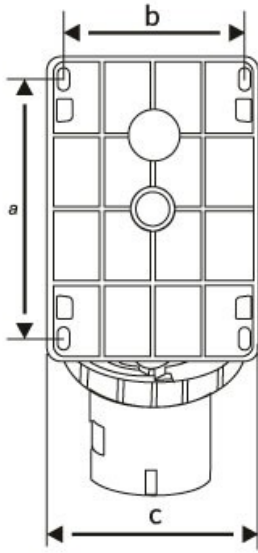

90° Eğik Makine Prizli Duvar Fişİ

Ürün Kodu :	BC1-3303-7238
Barkod :	8698523911631
IP Sınıfı :	IP67
Amper :	3/32A
Volt :	110V-150V
Hertz :	50Hz - 60Hz
Kutup :	2P+E
Gövde Malzemesi :	Polyamid 6
İletken Malzemesi :	MS 58
Gram :	508
Kutu :	1
Koli :	18

Ölçüler / Dimensions (mm)

a	113	e	131
b	82	f	199
c	91	g	
d	149	h	