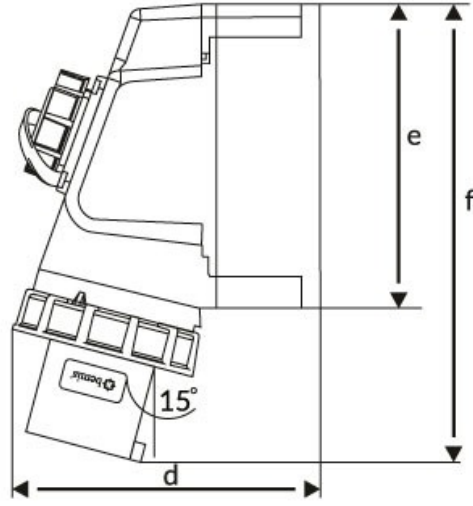

90° Eğik Makine Prizli Duvar Fişİ

Ürün Kodu :	BC1-3303-7238
Barkod :	8698523911631
IP Sınıfı :	IP67
Amper :	3/32A
Volt :	110V-150V
Hertz :	50Hz - 60Hz
Kutup :	2P+E
Gövde Malzemesi :	Polyamid 6
İletken Malzemesi :	MS 58
Gram :	508
Kutu :	1
Koli :	18

Ölçüler / Dimensions (mm)

a	113	e	131
b	82	f	199
c	91	g	
d	149	h	