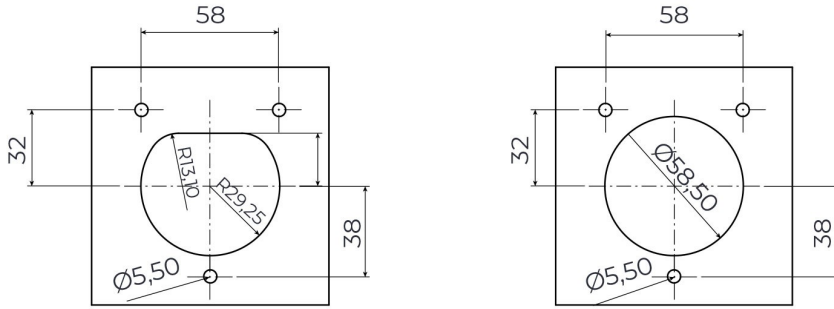

3 Noktadan Montajlı Pano Prizi

Ürün Kodu : BEV-5063-4310

Barkod : -

Faz : Trifaze

IP Sınıfı : IP65

Amper : 63A

Gram : -

Kutu : 1

Koli : 1

TRİFAZE

MONTAJ DELİK ÖLÇÜLERİ

Şekil A

Şekil B