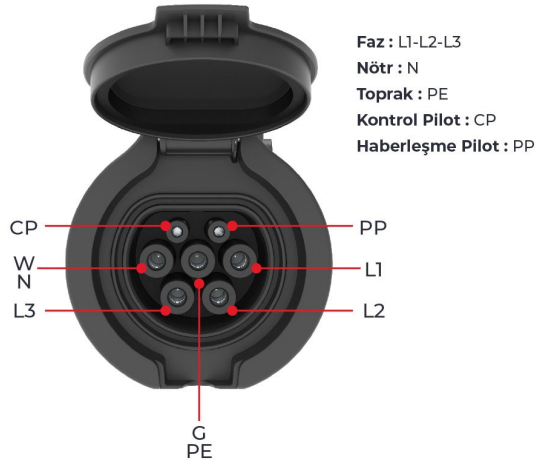

3 Noktadan Montajlı Pano Prizi

Ürün Kodu : BEV-5063-4310

Barkod : -

Faz : Trifaze

IP Sınıfı : IP65

Amper : 63A

Gram : -

Kutu : 1

Koli : 1

TRİFAZE

MONTAJ DELİK ÖLÇÜLERİ

Şekil A

Şekil B