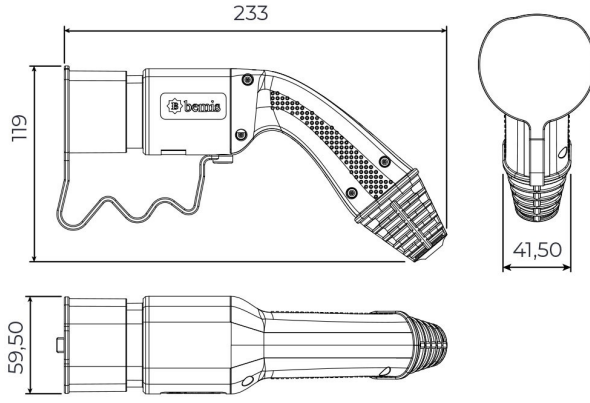

Kablolu Şarj Seti

Ürün Kodu : BEV-3020-1205
Barkod : -
Faz : Monofaze
IP Sınıfı : IP54
Amper : 20A
Kablo Seçeneği : 5m. Kablolu
Gram : -
Kutu : 1
Koli : 1

Fiş

UZATMA PRİZ