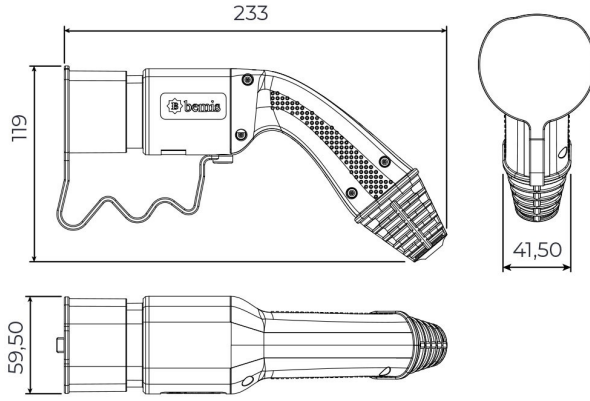

Kablolu Şarj Seti

Ürün Kodu :	BEV-3020-1208
Barkod :	-
Faz :	Monofaze
IP Sınıfı :	IP54
Amper :	20A
Kablo Seçeneği :	8m. Kablolu
Gram :	-
Kutu :	1
Koli :	1

Fiş

UZATMA PRİZ