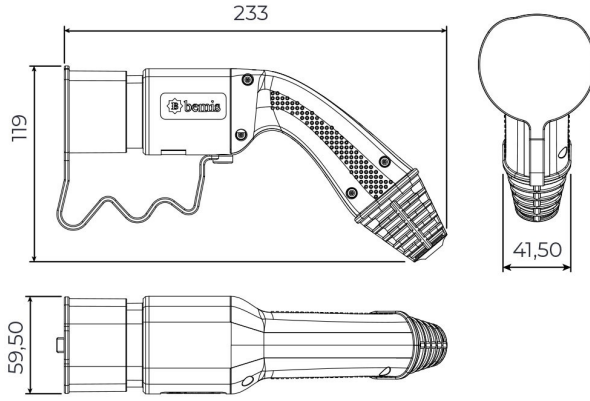

Kablolu Şarj Seti

Ürün Kodu :	BEV-3032-1205
Barkod :	-
Faz :	Monofaze
IP Sınıfı :	IP54
Amper :	32A
Kablo Seçeneği :	5m. Kablolu
Gram :	-
Kutu :	1
Koli :	1

Fiş

UZATMA PRİZ