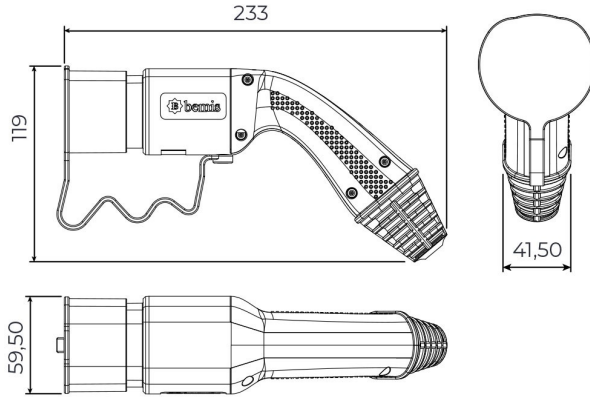

Kablolu Şarj Seti

Ürün Kodu :	BEV-3032-1208
Barkod :	-
Faz :	Monofaze
IP Sınıfı :	IP54
Amper :	32A
Kablo Seçeneği :	8m. Kablolu
Gram :	-
Kutu :	1
Koli :	1

Fiş

UZATMA PRİZ