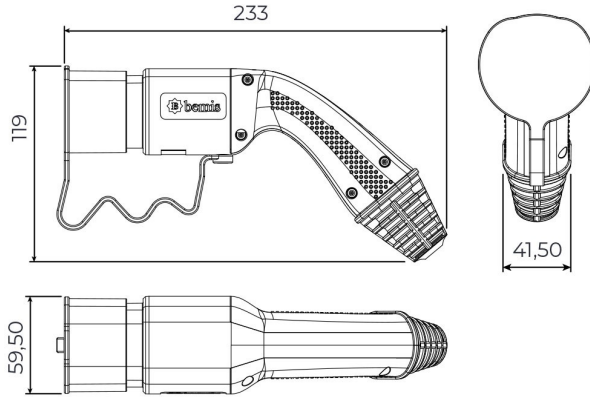

Kablolu Şarj Seti

Ürün Kodu :	BEV-3032-1208
Barkod :	-
Faz :	Monofaze
IP Sınıfı :	IP54
Amper :	32A
Kablo Seçeneği :	8m. Kablolu
Gram :	-
Kutu :	1
Koli :	1

Fiş

UZATMA PRİZ