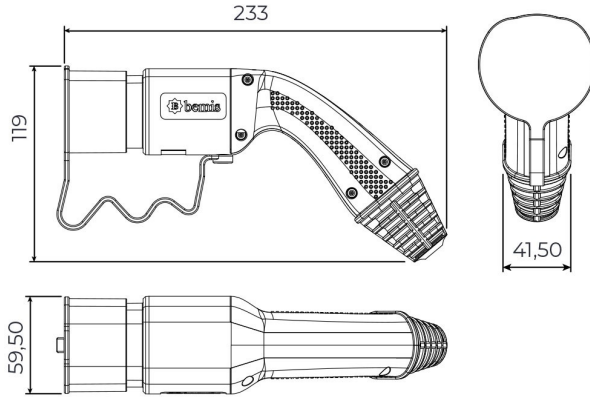

Kablolu Şarj Seti

Ürün Kodu :	BEV-5020-1205
Barkod :	-
Faz :	Trifaze
IP Sınıfı :	IP54
Amper :	20A
Kablo Seçeneği :	5m. Kablolu
Gram :	-
Kutu :	1
Koli :	1

Fiş

UZATMA PRİZ