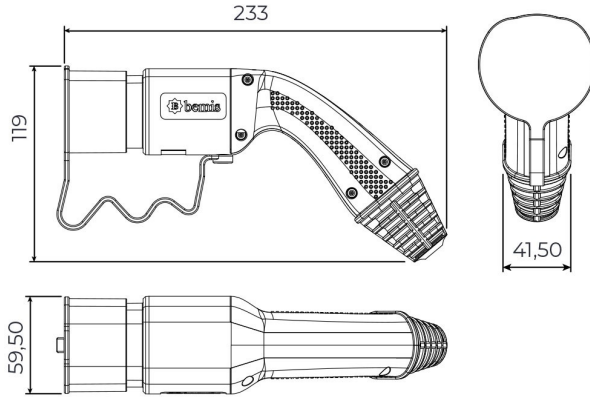

Kablolu Şarj Seti

Ürün Kodu : BEV-5032-1208
Barkod : -
Faz : Trifaze
IP Sınıfı : IP54
Amper : 32A
Kablo Seçeneği : 8m. Kablolu
Gram : -
Kutu : 1
Koli : 1

Fiş

UZATMA PRİZ