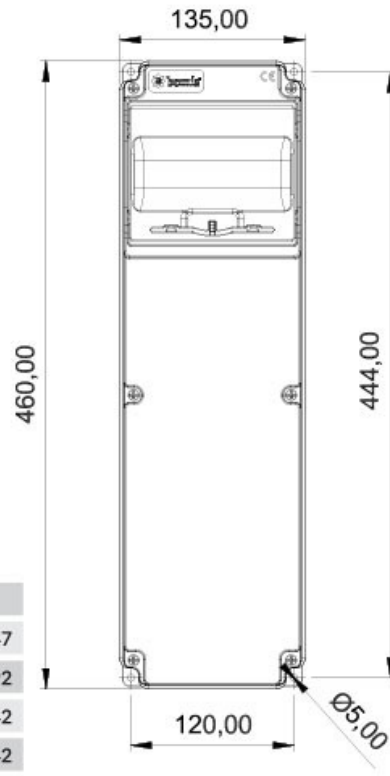

V6 Kombinasyon

Ürün Kodu : BD11-2000-0000

Barkod : -

IP Sınıfı : IP44

Hammadde : ABS

Priz Seçeneği : Prizsiz

Gram : -

Kutu : 1

Koli : 10

V Otamat Raylı 1 Klemensli Kombinasyon

(X) Ölçüleri / Dimensions (mm)

1/16A Pano Prizi	18	3/4/5 32A Som Priz	47
1/16A Mak. Prizi	40	3/4/5 63A Mk.Prizi	92
3/25A Som. Priz	33	2/3 16A 24V Mk. Prizi	42
3/4 16A Mak Prizi	55	2/3 32A 24V Mk. Prizi	42
5/16A Som. Priz	47		