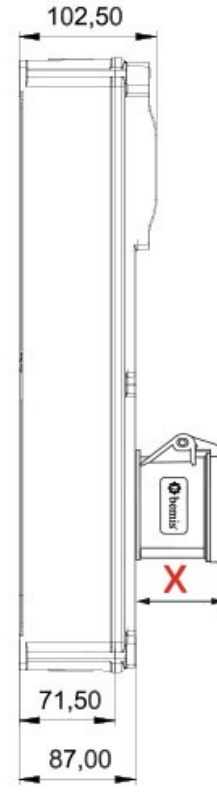

V6 Kombinasyon

Ürün Kodu : BD11-2000-0000

Barkod : -

IP Sınıfı : IP44

Hammadde : ABS

Priz Seçeneği : Prizsiz

Gram : -

Kutu : 1

Koli : 10

V Otamat Raylı 1 Klemensli Kombinasyon

(X) Ölçüleri / Dimensions (mm)

1/16A Pano Prizi	18	3/4/5 32A Som Priz	47
1/16A Mak. Prizi	40	3/4/5 63A Mk.Prizi	92
3/25A Som. Priz	33	2/3 16A 24V Mk. Prizi	42
3/4 16A Mak Prizi	55	2/3 32A 24V Mk. Prizi	42
5/16A Som. Priz	47		