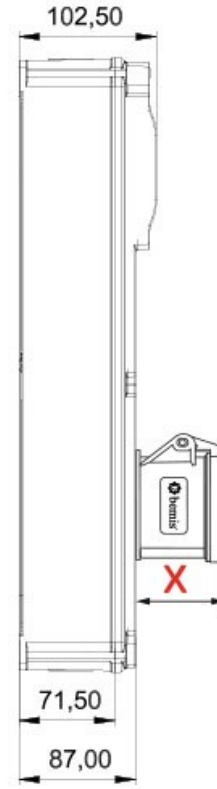

V6 Kombinasyon

Ürün Kodu : BD11-2105-2020

Barkod : -

IP Sınıfı : IP44

Hammadde : ABS

Priz Seçeneği : Prizli

Gram : -

Kutu : 1

Koli : 10

Volt	380V-450V	220V-250V
Amper	3/25A	1/16A
Hertz	50Hz - 60Hz	50Hz - 60Hz
Kutup	3P+E	2P+E

3/25A. 380V. 1 Ad. - 1/16A. 220V. 2 Ad. Ön

(X) Ölçüleri / Dimensions (mm)

1/16A Pano Prizi	18	3/4/5 32A Som Priz	47
1/16A Mak. Prizi	40	3/4/5 63A Mk.Prizi	92
3/25A Som. Priz	33	2/3 16A 24V Mk. Prizi	42
3/4 16A Mak Prizi	55	2/3 32A 24V Mk. Prizi	42
5/16A Som. Priz	47		