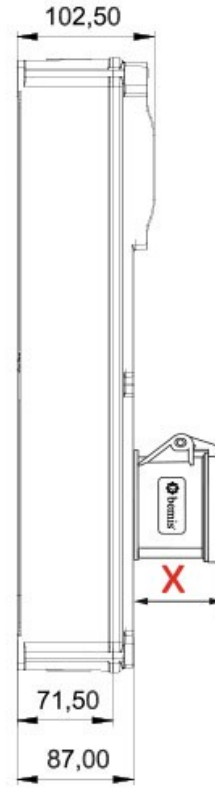

## V6 Kombinasyon

Ürün Kodu : BD11-2118-2020

Barkod : -

IP Sınıfı : IP44

Hammadde : ABS

Priz Seçeneği : Prizli

Gram : -

Kutu : 1

Koli : 10

Volt	380V-450V	220V-250V
Amper	5/16A	1/16A
Hertz	50Hz - 60Hz	50Hz - 60Hz
Kutup	3P+E+N	2P+E

5/16A. 380V. 1 Ad. - 1/16A. 220V. 2 Ad. Ön

(X) Ölçüleri / Dimensions (mm)

1/16A Pano Prizi	18	3/4/5 32A Som Priz	47
1/16A Mak. Prizi	40	3/4/5 63A Mk.Prizi	92
3/25A Som. Priz	33	2/3 16A 24V Mk. Prizi	42
3/4 16A Mak Prizi	55	2/3 32A 24V Mk. Prizi	42
5/16A Som. Priz	47		