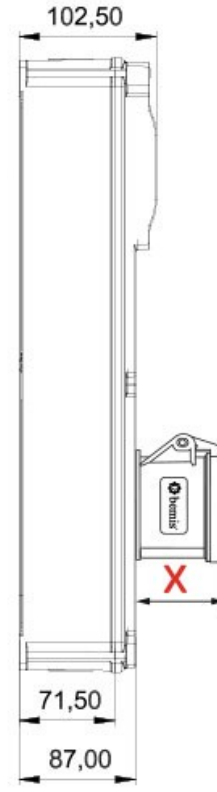

## V6 Kombinasyon

Ürün Kodu : BD11-2134-2020

Barkod : -

IP Sınıfı : IP44

Hammadde : ABS

Priz Seçeneği : Prizli

Gram : -

Kutu : 1

Koli : 10

Volt	380V-450V	220V-250V
Amper	5/32A	1/16A
Hertz	50Hz - 60Hz	50Hz - 60Hz
Kutup	3P+E+N	2P+E

5/32A. 380V. 1 Ad. - 1/16A. 220V. 2 Ad. Ön

(X) Ölçüleri / Dimensions (mm)

1/16A Pano Prizi	18	3/4/5 32A Som Priz	47
1/16A Mak. Prizi	40	3/4/5 63A Mk.Prizi	92
3/25A Som. Priz	33	2/3 16A 24V Mk. Prizi	42
3/4 16A Mak Prizi	55	2/3 32A 24V Mk. Prizi	42
5/16A Som. Priz	47		