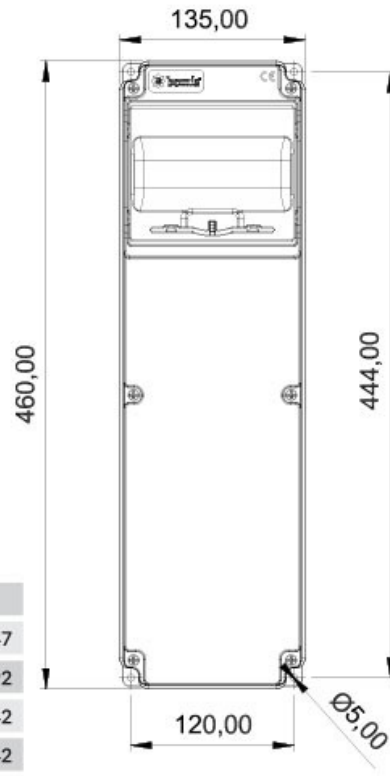

## V6 Kombinasyon

Ürün Kodu : BD11-2134-2020

Barkod : -

IP Sınıfı : IP44

Hammadde : ABS

Priz Seçeneği : Prizli

Gram : -

Kutu : 1

Koli : 10

Volt	380V-450V	220V-250V
Amper	5/32A	1/16A
Hertz	50Hz - 60Hz	50Hz - 60Hz
Kutup	3P+E+N	2P+E

5/32A. 380V. 1 Ad. - 1/16A. 220V. 2 Ad. Ön

(X) Ölçüleri / Dimensions (mm)

1/16A Pano Prizi	18	3/4/5 32A Som Priz	47
1/16A Mak. Prizi	40	3/4/5 63A Mk.Prizi	92
3/25A Som. Priz	33	2/3 16A 24V Mk. Prizi	42
3/4 16A Mak Prizi	55	2/3 32A 24V Mk. Prizi	42
5/16A Som. Priz	47		