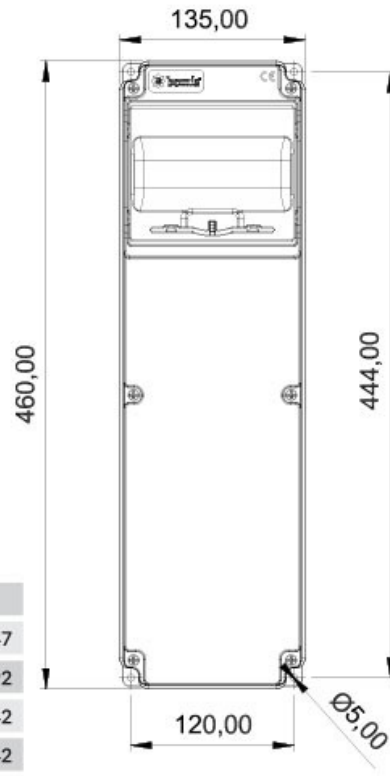

V6 Kombinasyon

Ürün Kodu : BD11-2602-0000

Barkod : -

IP Sınıfı : IP44

Hammadde : ABS

Priz Seçeneği : Prizli

Gram : -

Kutu : 1

Koli : 10

Volt	220V-250V
Amper	1/16A
Hertz	50Hz - 60Hz
Kutup	2P+E

1/16A. 220V. 6 Ad. Ön

(X) Ölçüleri / Dimensions (mm)

1/16A Pano Prizi	18	3/4/5 32A Som Priz	47
1/16A Mak. Prizi	40	3/4/5 63A Mk.Prizi	92
3/25A Som. Priz	33	2/3 16A 24V Mk. Prizi	42
3/4 16A Mak Prizi	55	2/3 32A 24V Mk. Prizi	42
5/16A Som. Priz	47		