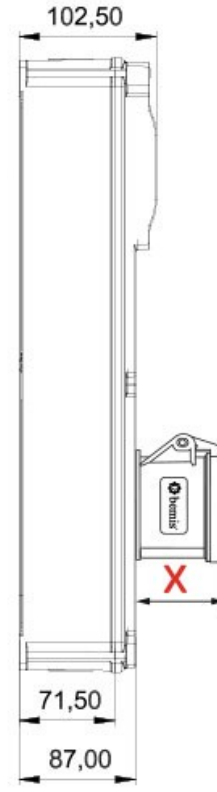

V6 Kombinasyon

Ürün Kodu : BD11-2602-0000

Barkod : -

IP Sınıfı : IP44

Hammadde : ABS

Priz Seçeneği : Prizli

Gram : -

Kutu : 1

Koli : 10

Volt	220V-250V
Amper	1/16A
Hertz	50Hz - 60Hz
Kutup	2P+E

1/16A. 220V. 6 Ad. Ön

(X) Ölçüleri / Dimensions (mm)

1/16A Pano Prizi	18	3/4/5 32A Som Priz	47
1/16A Mak. Prizi	40	3/4/5 63A Mk.Prizi	92
3/25A Som. Priz	33	2/3 16A 24V Mk. Prizi	42
3/4 16A Mak Prizi	55	2/3 32A 24V Mk. Prizi	42
5/16A Som. Priz	47		