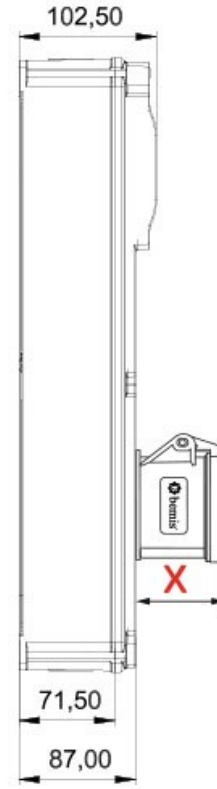

V6 Kombinasyon

Ürün Kodu : BD11-6602-0000

Barkod : -

IP Sınıfı : IP66

Hammadde : ABS

Priz Seçeneği : Prizli

Gram : -

Kutu : 1

Koli : 10

Volt	220V-250V
Amper	1/16A
Hertz	50Hz - 60Hz
Kutup	2P+E

1/16A. 4 Ad. Ön - 1/16A. 220V. 2 Ad. Yan

(X) Ölçüleri / Dimensions (mm)

1/16A Pano Prizi	18	3/4/5 32A Som Priz	47
1/16A Mak. Prizi	40	3/4/5 63A Mk.Prizi	92
3/25A Som. Priz	33	2/3 16A 24V Mk. Prizi	42
3/4 16A Mak Prizi	55	2/3 32A 24V Mk. Prizi	42
5/16A Som. Priz	47		