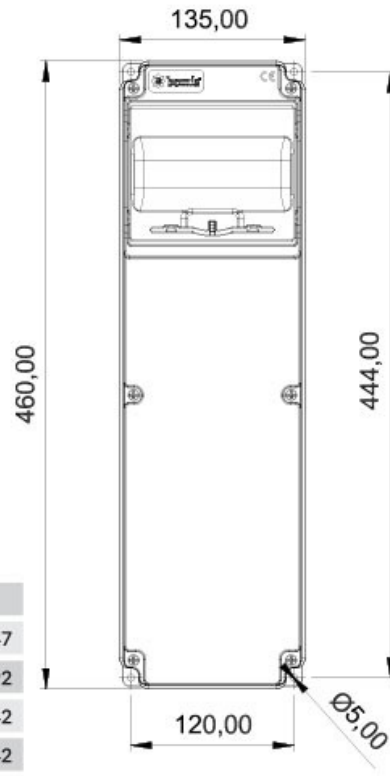

V6 Kombinasyon

Ürün Kodu :	BH11-2000-0000
Barkod :	-
IP Sınıfı :	IP44
Hammadde :	ABS Halogen Free
Priz Seçeneği :	Prizsiz
Gram :	-
Kutu :	1
Koli :	10

V Otamat Raylı 1 Klemensli Kombinasyon

(X) Ölçüleri / Dimensions (mm)

1/16A Pano Prizi	18	3/4/5 32A Som Priz	47
1/16A Mak. Prizi	40	3/4/5 63A Mk.Prizi	92
3/25A Som. Priz	33	2/3 16A 24V Mk. Prizi	42
3/4 16A Mak Prizi	55	2/3 32A 24V Mk. Prizi	42
5/16A Som. Priz	47		