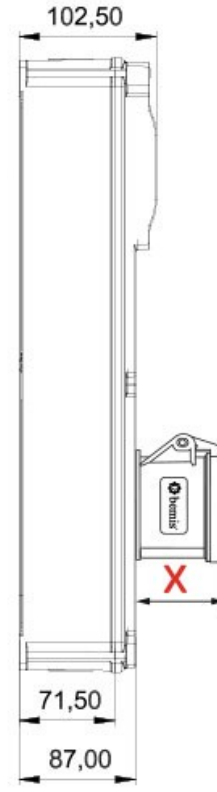

V6 Kombinasyon

Ürün Kodu :	BH11-2000-0000
Barkod :	-
IP Sınıfı :	IP44
Hammadde :	ABS Halogen Free
Priz Seçeneği :	Prizsiz
Gram :	-
Kutu :	1
Koli :	10

V Otamat Raylı 1 Klemensli Kombinasyon

(X) Ölçüleri / Dimensions (mm)

1/16A Pano Prizi	18	3/4/5 32A Som Priz	47
1/16A Mak. Prizi	40	3/4/5 63A Mk.Prizi	92
3/25A Som. Priz	33	2/3 16A 24V Mk. Prizi	42
3/4 16A Mak Prizi	55	2/3 32A 24V Mk. Prizi	42
5/16A Som. Priz	47		