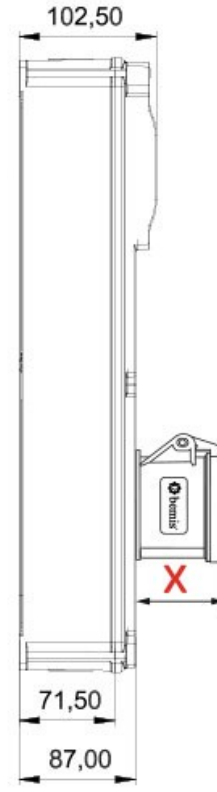

## V6 Kombinasyon

Ürün Kodu : BH11-2128-2020  
Barkod : -  
IP Sınıfı : IP44  
Hammadde : ABS Halogen Free  
Priz Seçeneği : Prizli  
Gram : -  
Kutu : 1  
Koli : 10

Volt	380V-450V	220V-250V
Amper	4/32A	1/16A
Hertz	50Hz - 60Hz	50Hz - 60Hz
Kutup	3P+E	2P+E

4/32A. 380V. 1 Ad. - 1/16A. 220V. 2 Ad. Ön

(X) Ölçüleri / Dimensions (mm)

1/16A Pano Prizi	18	3/4/5 32A Som Priz	47
1/16A Mak. Prizi	40	3/4/5 63A Mk.Prizi	92
3/25A Som. Priz	33	2/3 16A 24V Mk. Prizi	42
3/4 16A Mak Prizi	55	2/3 32A 24V Mk. Prizi	42
5/16A Som. Priz	47		