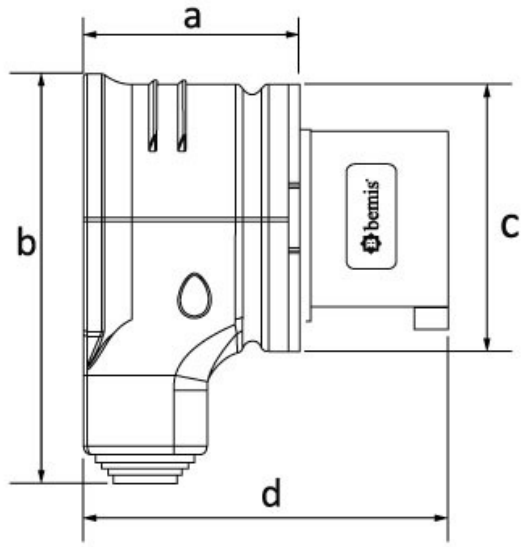

90° Eğik Döner Fiş

Ürün Kodu :	BC1-3403-2130
Barkod :	8698523940891
IP Sınıfı :	IP44
Amper :	32A
Volt :	220V-250V
Hertz :	50Hz - 60Hz
Kutup :	2P+E
Gövde Malzemesi :	Polyamid 6
İletken Malzemesi :	MS 58
Gram :	221
Kutu :	6
Koli :	108

Ölçüler / Dimensions (mm)

a	59	e	83
b	113	f	
cø	78	g	
d	104,5	h	