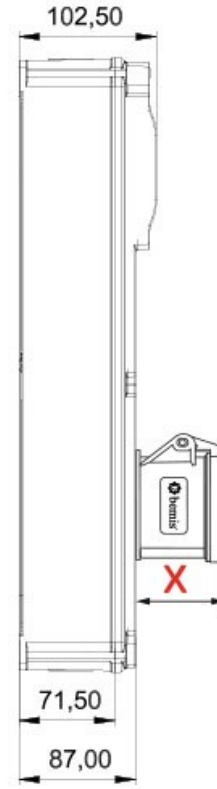

V6 Kombinasyon

Ürün Kodu : BH11-2602-0000
Barkod : -
IP Sınıfı : IP44
Hammadde : ABS Halogen Free
Priz Seçeneği : Prizli
Gram : -
Kutu : 1
Koli : 10

Volt	220V-250V
Amper	1/16A
Hertz	50Hz - 60Hz
Kutup	2P+E

1/16A. 220V. 6 Ad. Ön

(X) Ölçüleri / Dimensions (mm)

1/16A Pano Prizi	18	3/4/5 32A Som Priz	47
1/16A Mak. Prizi	40	3/4/5 63A Mk.Prizi	92
3/25A Som. Priz	33	2/3 16A 24V Mk. Prizi	42
3/4 16A Mak Prizi	55	2/3 32A 24V Mk. Prizi	42
5/16A Som. Priz	47		