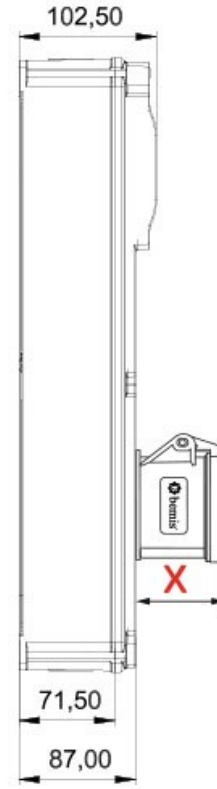

V6 Kombinasyon

Ürün Kodu :	BH11-6000-0000
Barkod :	-
IP Sınıfı :	IP66
Hammadde :	ABS Halogen Free
Priz Seçeneği :	Prizsiz
Gram :	-
Kutu :	1
Koli :	10

V Otamat Raylı 1 Klemensli Kombinasyon

(X) Ölçüleri / Dimensions (mm)

1/16A Pano Prizi	18	3/4/5 32A Som Priz	47
1/16A Mak. Prizi	40	3/4/5 63A Mk.Prizi	92
3/25A Som. Priz	33	2/3 16A 24V Mk. Prizi	42
3/4 16A Mak Prizi	55	2/3 32A 24V Mk. Prizi	42
5/16A Som. Priz	47		