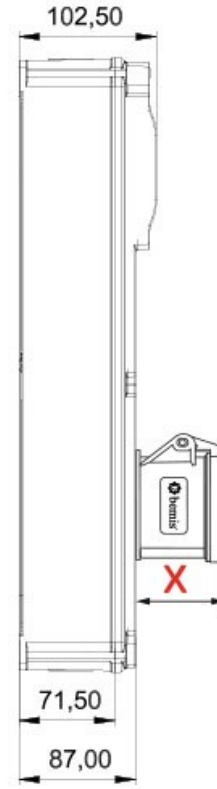

## V6 Kombinasyon

Ürün Kodu : BH11-6114-2020  
Barkod : -  
IP Sınıfı : IP66  
Hammadde : ABS Halogen Free  
Priz Seçeneği : Prizli  
Gram : -  
Kutu : 1  
Koli : 10

Volt	380V-450V	220V-250V
Amper	5/16A	1/16A
Hertz	50Hz - 60Hz	50Hz - 60Hz
Kutup	3P+E+N	2P+E

5/16A. 380V. 1 Ad. - 1/16A. 220V. 2 Ad. Ön

(X) Ölçüleri / Dimensions (mm)

1/16A Pano Prizi	18	3/4/5 32A Som Priz	47
1/16A Mak. Prizi	40	3/4/5 63A Mk.Prizi	92
3/25A Som. Priz	33	2/3 16A 24V Mk. Prizi	42
3/4 16A Mak Prizi	55	2/3 32A 24V Mk. Prizi	42
5/16A Som. Priz	47		