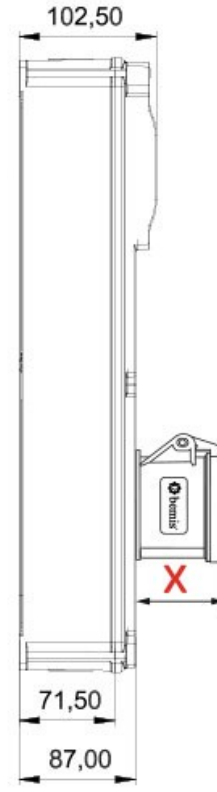

V6 Kombinasyon

Ürün Kodu : BH11-6130-2020
Barkod : -
IP Sınıfı : IP66
Hammadde : ABS Halogen Free
Priz Seçeneği : Prizli
Gram : -
Kutu : 1
Koli : 10

| | | |
|-------|-------------|-------------|
| Volt | 380V-450V | 220V-250V |
| Amper | 5/32A | 1/16A |
| Hertz | 50Hz - 60Hz | 50Hz - 60Hz |
| Kutup | 3P+E+N | 2P+E |

5/32A. 380V. 1 Ad. - 1/16A. 220V. 2 Ad. Ön

(X) Ölçüleri / Dimensions (mm)

| | | | |
|-------------------|----|-----------------------|----|
| 1/16A Pano Prizi | 18 | 3/4/5 32A Som Priz | 47 |
| 1/16A Mak. Prizi | 40 | 3/4/5 63A Mk.Prizi | 92 |
| 3/25A Som. Priz | 33 | 2/3 16A 24V Mk. Prizi | 42 |
| 3/4 16A Mak Prizi | 55 | 2/3 32A 24V Mk. Prizi | 42 |
| 5/16A Som. Priz | 47 | | |