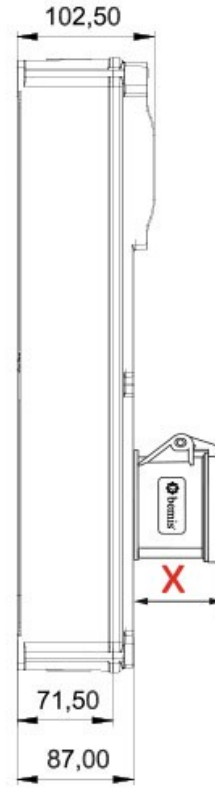

V6 Kombinasyon

Ürün Kodu : BH11-6402-0000
Barkod : -
IP Sınıfı : IP66
Hammadde : ABS Halogen Free
Priz Seçeneği : Prizli
Gram : -
Kutu : 1
Koli : 10

Volt	220V-250V
Amper	1/16A
Hertz	50Hz - 60Hz
Kutup	2P+E

1/16A. 220V. 4 Ad. Ön

(X) Ölçüleri / Dimensions (mm)

1/16A Pano Prizi	18	3/4/5 32A Som Priz	47
1/16A Mak. Prizi	40	3/4/5 63A Mk.Prizi	92
3/25A Som. Priz	33	2/3 16A 24V Mk. Prizi	42
3/4 16A Mak Prizi	55	2/3 32A 24V Mk. Prizi	42
5/16A Som. Priz	47		