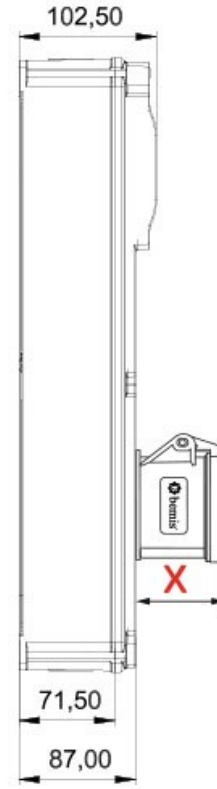

V6 Kombinasyon

Ürün Kodu : BH11-6602-0000
Barkod : -
IP Sınıfı : IP66
Hammadde : ABS Halogen Free
Priz Seçeneği : Prizli
Gram : -
Kutu : 1
Koli : 10

Volt	220V-250V
Amper	1/16A
Hertz	50Hz - 60Hz
Kutup	2P+E

1/16A. 4 Ad. Ön - 1/16A. 220V. 2 Ad. Yan

(X) Ölçüleri / Dimensions (mm)

1/16A Pano Prizi	18	3/4/5 32A Som Priz	47
1/16A Mak. Prizi	40	3/4/5 63A Mk.Prizi	92
3/25A Som. Priz	33	2/3 16A 24V Mk. Prizi	42
3/4 16A Mak Prizi	55	2/3 32A 24V Mk. Prizi	42
5/16A Som. Priz	47		