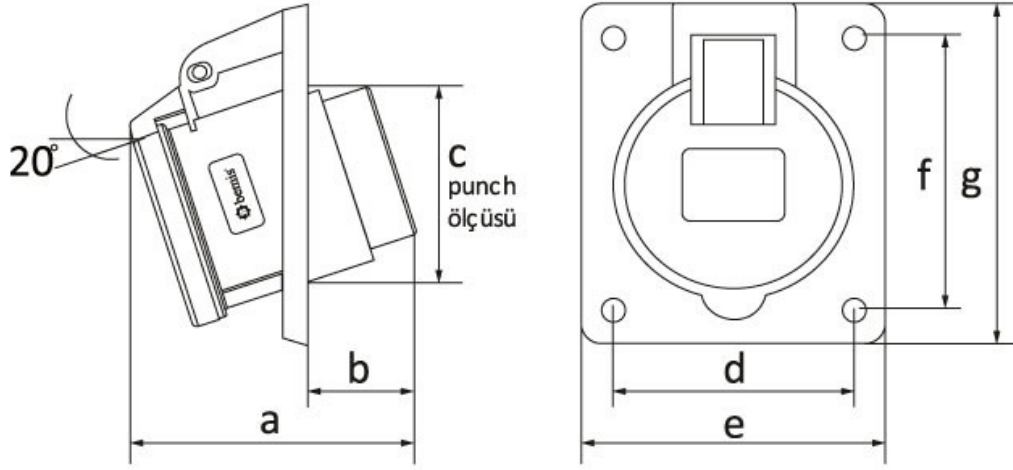

## 45° Eğik Makine Priz

Ürün Kodu :	BC1-3403-2420
Barkod :	8698523900963
IP Sınıfı :	IP44
Amper :	32A
Volt :	220V-250V
Hertz :	50Hz - 60Hz
Kutup :	2P+E
Gövde Malzemesi :	Polyamid 6
İletken Malzemesi :	MS 58
Gram :	234,6
Kutu :	6
Koli :	108

Ölçüler / Dimensions (mm)

a	102	e	91
b	42	f	82
c	80	g	100
d	77	h	