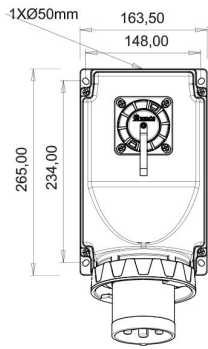

## 90° Eğik Pano Prizli Duvar Fişli

Ürün Kodu :	BC1-6504-7238
Barkod :	-
IP Sınıfı :	IP67
Amper :	125A
Volt :	380V-450V
Hertz :	50Hz - 60Hz
Kutup :	3P+E
Gövde Malzemesi :	Polyamid 6
İletken Malzemesi :	MS 58
Gram :	-
Kutu :	1
Koli :	12

2XØ40mm

70,00

80,00

355,00

210,00

1XØ50mm

163,50

148,00