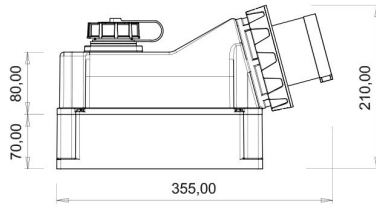

## 90° Eğik Pano Prizli Duvar Fişli

Ürün Kodu :	BC1-6504-7238
Barkod :	-
IP Sınıfı :	IP67
Amper :	125A
Volt :	380V-450V
Hertz :	50Hz - 60Hz
Kutup :	3P+E
Gövde Malzemesi :	Polyamid 6
İletken Malzemesi :	MS 58
Gram :	-
Kutu :	1
Koli :	12

2XØ40mm

70,00

80,00

355,00

210,00

1XØ50mm

163,50

148,00

265,00

234,00

Ø71,00