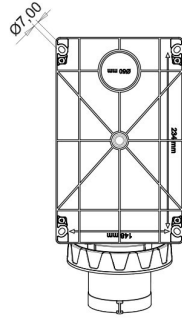

2XØ40mm

70,00

80,00

355,00

210,00

1XØ50mm

163,50

148,00

265,00

234,00

Ø71,00