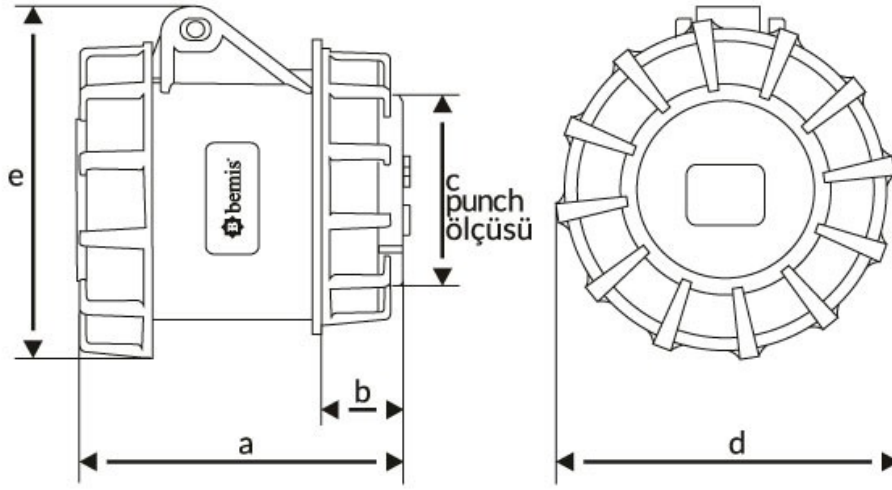

## Somunlu Priz

Ürün Kodu :	BC1-3403-7440
Barkod :	8698523900444
IP Sınıfı :	IP67
Amper :	32A
Volt :	220V-250V
Hertz :	50Hz - 60Hz
Kutup :	2P+E
Gövde Malzemesi :	Polyamid 6
İletken Malzemesi :	MS 58
Gram :	238
Kutu :	4
Koli :	72

**Ölçüler / Dimensions (mm)**

a	89	e	103
b	16	f	
c	70	g	
d	100	h	