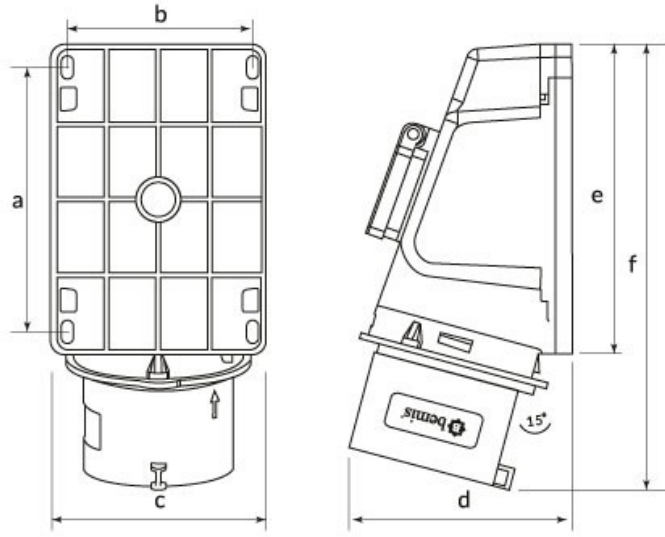

## 90° Eğik P. Prizli Duvar Fiş

Ürün Kodu :	BC1-3504-2238
Barkod :	8698523911549
IP Sınıfı :	IP44
Amper :	32A
Volt :	380V-450V
Hertz :	50Hz - 60Hz
Kutup :	3P+E
Gövde Malzemesi :	Polyamid 6
İletken Malzemesi :	MS 58
Gram :	352
Kutu :	3
Koli :	36

**Ölçüler / Dimensions (mm)**

a	113	e	131
b	82	f	187
c $\varnothing$	91	g	
d	130	h	