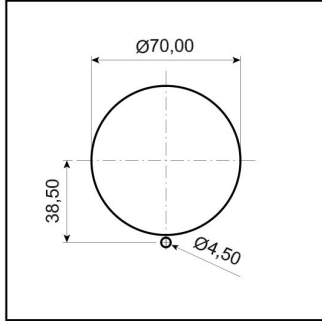

## Somunlu Priz

Ürün Kodu :	BC1-3504-2440
Barkod :	8698523900543
IP Sınıfı :	IP44
Amper :	32A
Volt :	380V-450V
Hertz :	50Hz - 60Hz
Kutup :	3P+E
Gövde Malzemesi :	Polyamid 6
İletken Malzemesi :	MS 58
Gram :	213,6
Kutu :	8
Koli :	96

**Ölçüler / Dimensions (mm)**

a	80	e	
b	68	f	
c	15	g	
d	70	h	

**CEE NORM SOMUNLU PANO FİŞ ve PRİZLER İÇİN  
UYGULANACAK PUNCH DELİK ÖLÇÜLERİ**

**PRİZİN SIKILACAĞI SACIN KALINLIĞI  
3mm - 5mm ARASINDA İSE  
UYGULANACAK DELİK**

**PRİZİN SIKILACAĞI SACIN KALINLIĞI  
1mm - 2,9mm ARASINDA İSE  
UYGULANACAK DELİK**