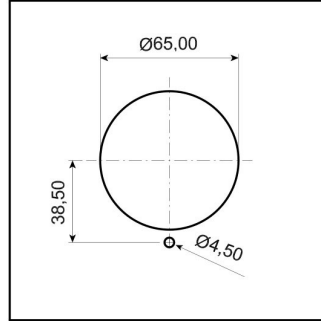

## Somunlu Priz

Ürün Kodu :	BC1-3504-2440
Barkod :	8698523900543
IP Sınıfı :	IP44
Amper :	32A
Volt :	380V-450V
Hertz :	50Hz - 60Hz
Kutup :	3P+E
Gövde Malzemesi :	Polyamid 6
İletken Malzemesi :	MS 58
Gram :	213,6
Kutu :	8
Koli :	96

**Ölçüler / Dimensions (mm)**

a	80	e	
b	68	f	
c	15	g	
d	70	h	

**CEE NORM SOMUNLU PANO FİŞ ve PRİZLER İÇİN  
UYGULANACAK PUNCH DELİK ÖLÇÜLERİ**

**PRİZİN SIKILACAĞI SACIN KALINLIĞI  
3mm - 5mm ARASINDA İSE  
UYGULANACAK DELİK**

**PRİZİN SIKILACAĞI SACIN KALINLIĞI  
1mm - 2,9mm ARASINDA İSE  
UYGULANACAK DELİK**