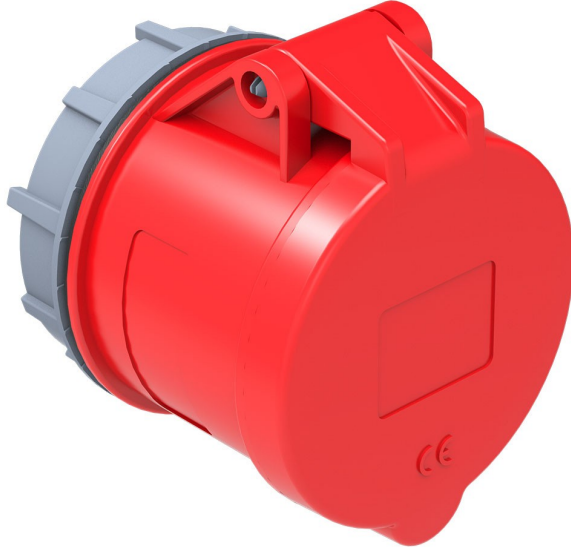

## Somunlu Priz

Ürün Kodu :	BC1-3504-2440
Barkod :	8698523900543
IP Sınıfı :	IP44
Amper :	32A
Volt :	380V-450V
Hertz :	50Hz - 60Hz
Kutup :	3P+E
Gövde Malzemesi :	Polyamid 6
İletken Malzemesi :	MS 58
Gram :	213,6
Kutu :	8
Koli :	96

**Ölçüler / Dimensions (mm)**

a	80	e	
b	68	f	
c	15	g	
d	70	h	

**CEE NORM SOMUNLU PANO FİŞ ve PRİZLER İÇİN  
UYGULANACAK PUNCH DELİK ÖLÇÜLERİ**

**PRİZİN SIKILACAĞI SACIN KALINLIĞI  
3mm - 5mm ARASINDA İSE  
UYGULANACAK DELİK**

**PRİZİN SIKILACAĞI SACIN KALINLIĞI  
1mm - 2,9mm ARASINDA İSE  
UYGULANACAK DELİK**