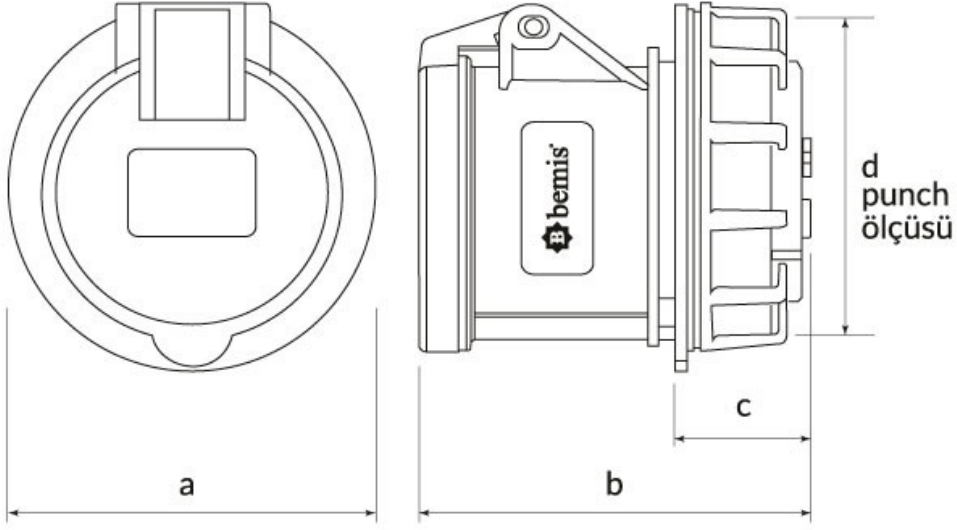

## Somunlu Priz

Ürün Kodu :	BC1-3504-2440
Barkod :	8698523900543
IP Sınıfı :	IP44
Amper :	32A
Volt :	380V-450V
Hertz :	50Hz - 60Hz
Kutup :	3P+E
Gövde Malzemesi :	Polyamid 6
İletken Malzemesi :	MS 58
Gram :	213,6
Kutu :	8
Koli :	96

**Ölçüler / Dimensions (mm)**

a	80	e	
b	68	f	
c	15	g	
d	70	h	

**CEE NORM SOMUNLU PANO FİŞ ve PRİZLER İÇİN  
UYGULANACAK PUNCH DELİK ÖLÇÜLERİ**

**PRİZİN SIKILACAĞI SACIN KALINLIĞI  
3mm - 5mm ARASINDA İSE  
UYGULANACAK DELİK**

**PRİZİN SIKILACAĞI SACIN KALINLIĞI  
1mm - 2,9mm ARASINDA İSE  
UYGULANACAK DELİK**