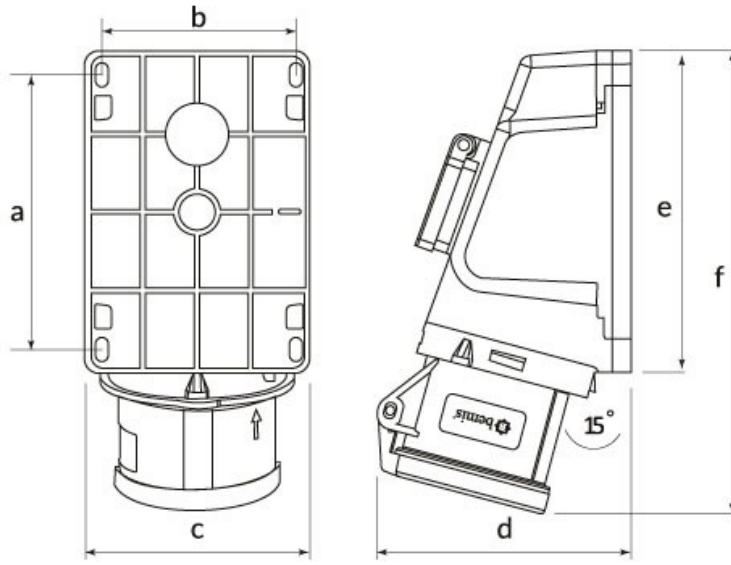

## 90° Eğik Pano Prizli Duvar Priz

Ürün Kodu :	BC1-3504-2537
Barkod :	8698523911570
IP Sınıfı :	IP44
Amper :	32A
Volt :	380V-450V
Hertz :	50Hz - 60Hz
Kutup :	3P+E
Gövde Malzemesi :	Polyamid 6
İletken Malzemesi :	MS 58
Gram :	395
Kutu :	3
Koli :	36

**Ölçüler / Dimensions (mm)**

a	78	e	87
b	64	f	96
c ø	79	g	
d	78	h	