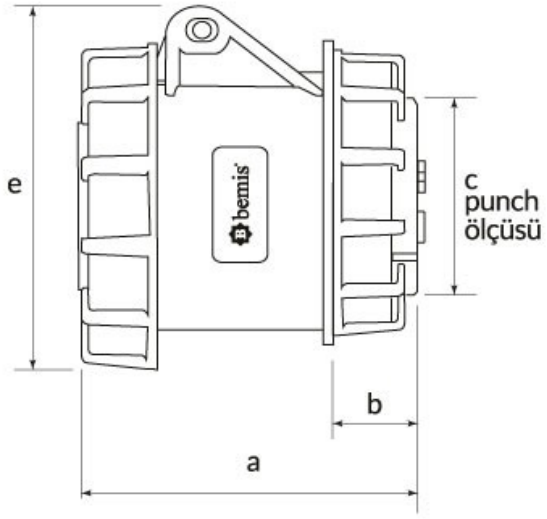

## Somunlu Priz

Ürün Kodu :	BC1-3504-7440
Barkod :	8698523900574
IP Sınıfı :	IP67
Amper :	32A
Volt :	380V-450V
Hertz :	50Hz - 60Hz
Kutup :	3P+E
Gövde Malzemesi :	Polyamid 6
İletken Malzemesi :	MS 58
Gram :	259
Kutu :	4
Koli :	72

**Ölçüler / Dimensions (mm)**

a	89	e	103
b	16	f	
c $\varnothing$	70	g	
d	100	h	