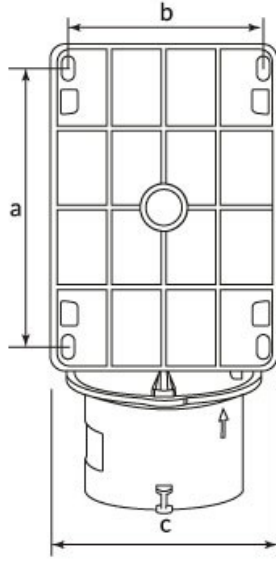

90° Eğik Pano Prizli Duvar Fiş

Ürün Kodu :	BC1-3505-2238
Barkod :	8698523911556
IP Sınıfı :	IP44
Amper :	32A
Volt :	380V-450V
Hertz :	50Hz - 60Hz
Kutup :	3P+E+N
Gövde Malzemesi :	Polyamid 6
İletken Malzemesi :	MS 58
Gram :	400
Kutu :	3
Koli :	36

Ölçüler / Dimensions (mm)

a	113	e	131
b	82	f	187
c	91	g	
d	130	h	