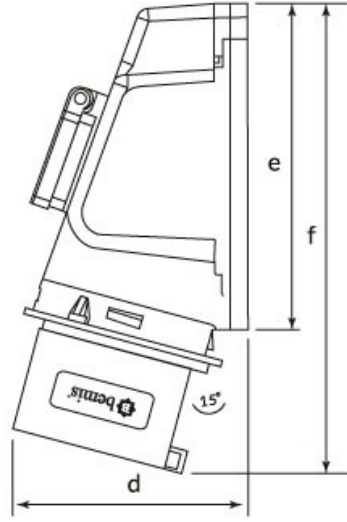

90° Eğik Pano Prizli Duvar Fiş

Ürün Kodu :	BC1-3505-2238
Barkod :	8698523911556
IP Sınıfı :	IP44
Amper :	32A
Volt :	380V-450V
Hertz :	50Hz - 60Hz
Kutup :	3P+E+N
Gövde Malzemesi :	Polyamid 6
İletken Malzemesi :	MS 58
Gram :	400
Kutu :	3
Koli :	36

Ölçüler / Dimensions (mm)

a	113	e	131
b	82	f	187
c	91	g	
d	130	h	