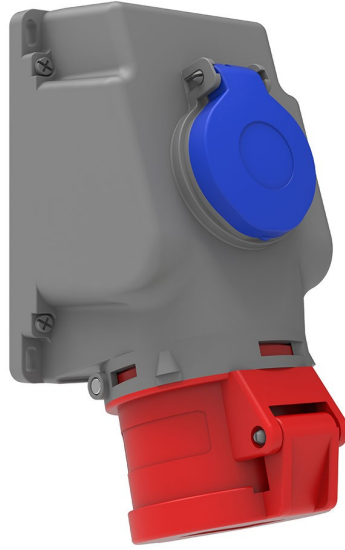

90° Eğik Pano Prizli Duvar Priz

Ürün Kodu :	BC1-3505-2537
Barkod :	8698523911587
IP Sınıfı :	IP44
Amper :	32A
Volt :	380V-450V
Hertz :	50Hz - 60Hz
Kutup :	3P+E+N
Gövde Malzemesi :	Polyamid 6
İletken Malzemesi :	MS 58
Gram :	416,6
Kutu :	3
Koli :	36

Ölçüler / Dimensions (mm)

a	78	e	87
b	64	f	96
c	79	g	
d	78	h	