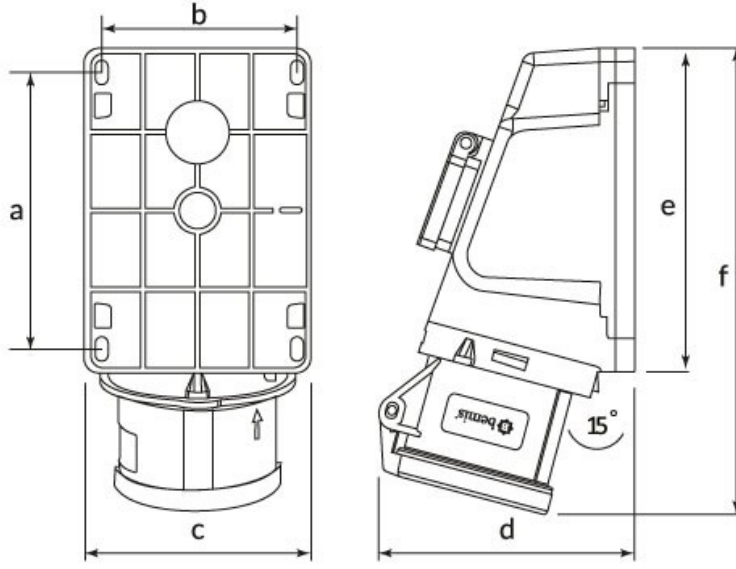

## 90° Eğik Pano Prizli Duvar Priz

Ürün Kodu :	BC1-3505-2537
Barkod :	8698523911587
IP Sınıfı :	IP44
Amper :	32A
Volt :	380V-450V
Hertz :	50Hz - 60Hz
Kutup :	3P+E+N
Gövde Malzemesi :	Polyamid 6
İletken Malzemesi :	MS 58
Gram :	416,6
Kutu :	3
Koli :	36

**Ölçüler / Dimensions (mm)**

a	78	e	87
b	64	f	96
c	79	g	
d	78	h	