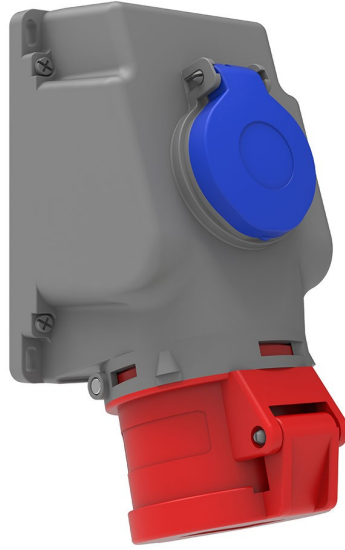

## 90° Eğik Pano Prizli Duvar Priz

Ürün Kodu :	BC1-3505-2537
Barkod :	8698523911587
IP Sınıfı :	IP44
Amper :	32A
Volt :	380V-450V
Hertz :	50Hz - 60Hz
Kutup :	3P+E+N
Gövde Malzemesi :	Polyamid 6
İletken Malzemesi :	MS 58
Gram :	416,6
Kutu :	3
Koli :	36

**Ölçüler / Dimensions (mm)**

a	78	e	87
b	64	f	96
c	79	g	
d	78	h	