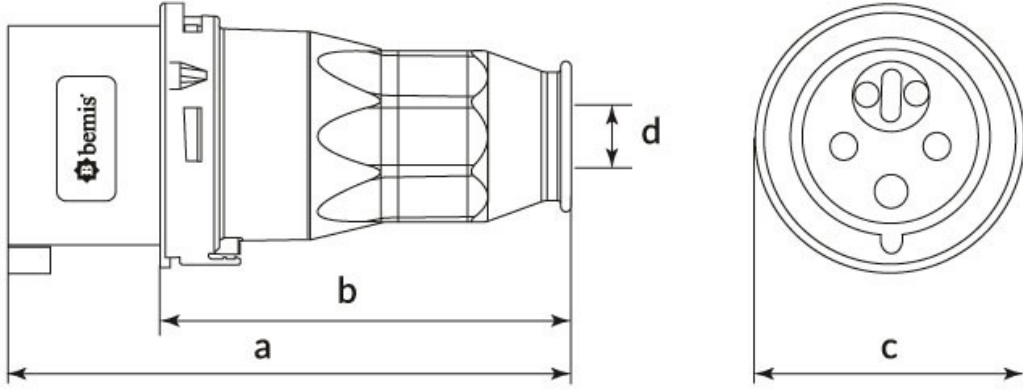

Enversör Düz Fiş

Ürün Kodu :	BC1-3505-2050
Barkod :	8698523900840
IP Sınıfı :	IP44
Amper :	32A
Volt :	380V-450V
Hertz :	50Hz - 60Hz
Kutup :	3P+E+N
Gövde Malzemesi :	Polyamid 6
İletken Malzemesi :	MS 58
Gram :	287
Kutu :	8
Koli :	96

Ölçüler / Dimensions (mm)

a	162	e	
b	117	f	
c	78	g	
d \varnothing	10-20	h	