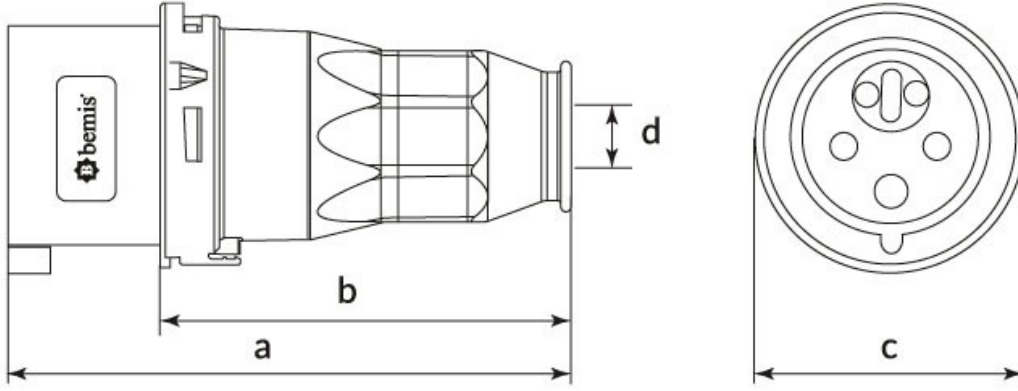

Enversör Düz Fiş

Ürün Kodu :	BC1-3505-2050
Barkod :	8698523900840
IP Sınıfı :	IP44
Amper :	32A
Volt :	380V-450V
Hertz :	50Hz - 60Hz
Kutup :	3P+E+N
Gövde Malzemesi :	Polyamid 6
İletken Malzemesi :	MS 58
Gram :	287
Kutu :	8
Koli :	96

Ölçüler / Dimensions (mm)

a	162	e	
b	117	f	
c	78	g	
d \varnothing	10-20	h	