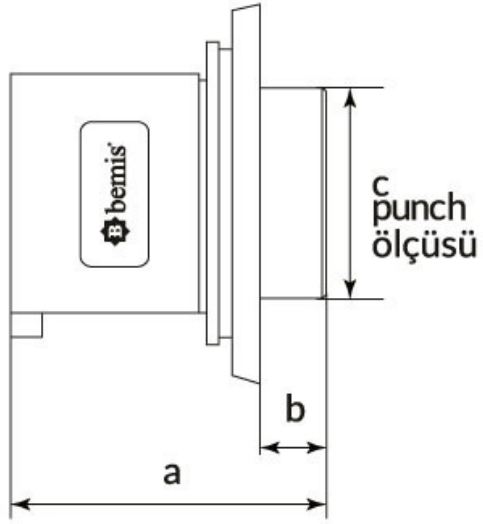

Enversör Makine Fişii

Ürün Kodu :	BC1-3505-2070
Barkod :	8698523907481
IP Sınıfı :	IP44
Amper :	32A
Volt :	380V-450V
Hertz :	50Hz - 60Hz
Kutup :	3P+E+N
Gövde Malzemesi :	Polyamid 6
İletken Malzemesi :	MS 58
Gram :	-
Kutu :	8
Koli :	144

Ölçüler / Dimensions (mm)

a	74	e□	75
b	14	f	
c ø	55	g	
d□	60	h	