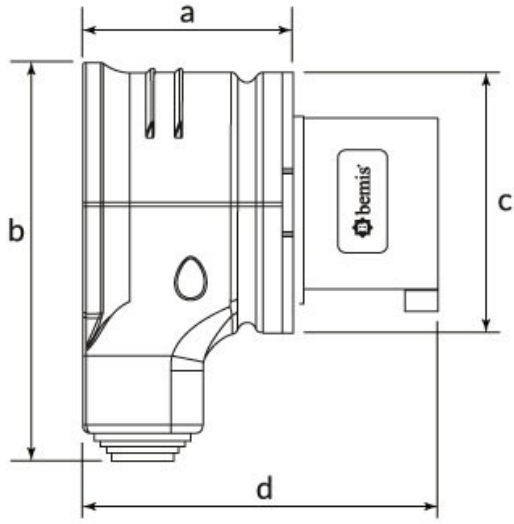

90° Eğik Enversör Döner Fiş

Ürün Kodu :	BC1-3505-2080
Barkod :	8698523904923
IP Sınıfı :	IP44
Amper :	32A
Volt :	380V-450V
Hertz :	50Hz - 60Hz
Kutup :	3P+E+N
Gövde Malzemesi :	Polyamid 6
İletken Malzemesi :	MS 58
Gram :	320
Kutu :	6
Koli :	108

Ölçüler / Dimensions (mm)

a	59	e	83
b	113	f	
c \varnothing	78	g	
d	96	h	