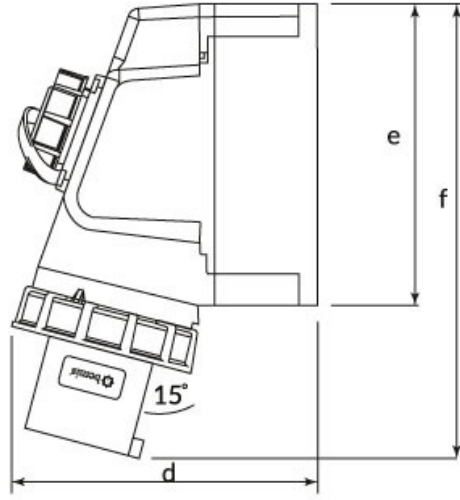

## 90° Eğik 1/16A. Makine Prizli Duvar Fişi

Ürün Kodu :	BC1-3505-7238
Barkod :	8698523911662
IP Sınıfı :	IP67
Amper :	32A
Volt :	380V-450V
Hertz :	50Hz - 60Hz
Kutup :	3P+E+N
Gövde Malzemesi :	Polyamid 6
İletken Malzemesi :	MS 58
Gram :	537
Kutu :	1
Koli :	18

**Ölçüler / Dimensions (mm)**

a	113	e	131
b	82	f	199
c $\varnothing$	91	g	
d	149	h	