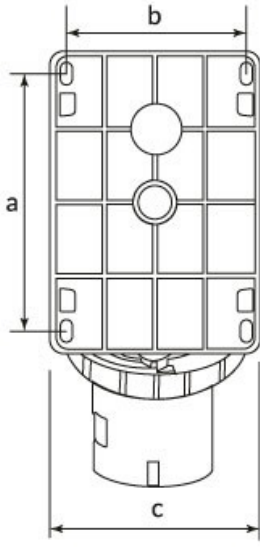

## 90° Eğik 1/16A. Makine Prizli Duvar Fişi

Ürün Kodu :	BC1-3505-7238
Barkod :	8698523911662
IP Sınıfı :	IP67
Amper :	32A
Volt :	380V-450V
Hertz :	50Hz - 60Hz
Kutup :	3P+E+N
Gövde Malzemesi :	Polyamid 6
İletken Malzemesi :	MS 58
Gram :	537
Kutu :	1
Koli :	18

**Ölçüler / Dimensions (mm)**

a	113	e	131
b	82	f	199
c $\varnothing$	91	g	
d	149	h	