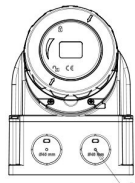

## 90° Eğik Pano Prizli Duvar Prizi

Ürün Kodu :	BC1-6504-7537
Barkod :	-
IP Sınıfı :	IP67
Amper :	125A
Volt :	380V-450V
Hertz :	50Hz - 60Hz
Kutup :	3P+E
Gövde Malzemesi :	Polyamid 6
İletken Malzemesi :	MS 58
Gram :	-
Kutu :	1
Koli :	12

2XØ40mm

70,00

80,00

372,00

223,00

1XØ50mm

163,50

148,00