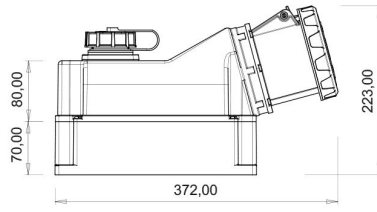

## 90° Eğik Pano Prizli Duvar Prizi

Ürün Kodu :	BC1-6504-7537
Barkod :	-
IP Sınıfı :	IP67
Amper :	125A
Volt :	380V-450V
Hertz :	50Hz - 60Hz
Kutup :	3P+E
Gövde Malzemesi :	Polyamid 6
İletken Malzemesi :	MS 58
Gram :	-
Kutu :	1
Koli :	12

2XØ40mm

70,00

80,00

372,00

223,00

1XØ50mm

163,50

148,00

265,00

234,00

Ø7,00