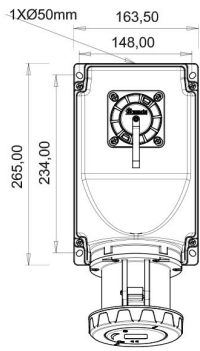

## 90° Eğik Pano Prizli Duvar Prizi

Ürün Kodu :	BC1-6504-7537
Barkod :	-
IP Sınıfı :	IP67
Amper :	125A
Volt :	380V-450V
Hertz :	50Hz - 60Hz
Kutup :	3P+E
Gövde Malzemesi :	Polyamid 6
İletken Malzemesi :	MS 58
Gram :	-
Kutu :	1
Koli :	12

2XØ40mm

70,00

80,00

372,00

223,00

1XØ50mm

163,50

148,00