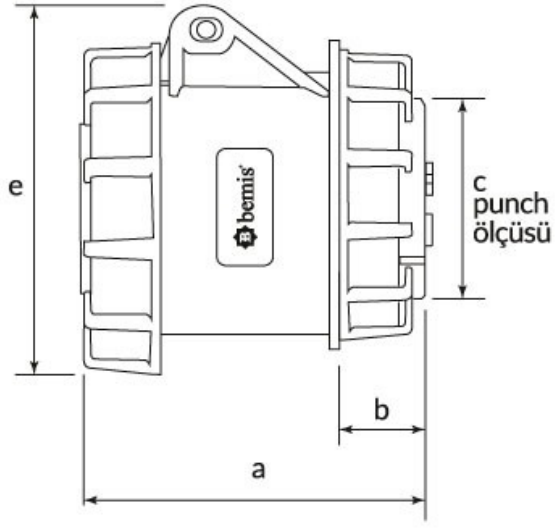

Somunlu Priz

Ürün Kodu :	BC1-3505-7440
Barkod :	8698523900710
IP Sınıfı :	IP67
Amper :	32A
Volt :	380V-450V
Hertz :	50Hz - 60Hz
Kutup :	3P+E+N
Gövde Malzemesi :	Polyamid 6
İletken Malzemesi :	MS 58
Gram :	290,2
Kutu :	4
Koli :	72

Ölçüler / Dimensions (mm)

a	89	e	103
b	16	f	
cø	70	g	
d	102	h	