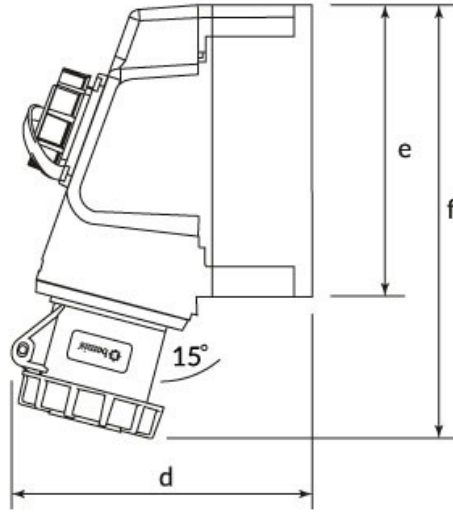

90° Eğik 1/16A. Mak. Prizli Duvar Prizi

Ürün Kodu :	BC1-3505-7537
Barkod :	8698523911709
IP Sınıfı :	IP67
Amper :	32A
Volt :	380V-450V
Hertz :	50Hz - 60Hz
Kutup :	3P+E+N
Gövde Malzemesi :	Polyamid 6
İletken Malzemesi :	MS 58
Gram :	603,1
Kutu :	1
Koli :	18

Ölçüler / Dimensions (mm)

a	113	e	131
b	82	f	208
c	91	g	
d	150	h	