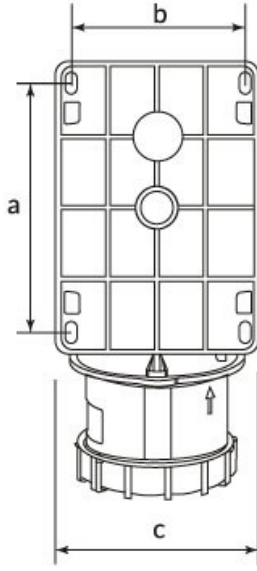

90° Eğik 1/16A. Mak. Prizli Duvar Prizi

Ürün Kodu :	BC1-3505-7537
Barkod :	8698523911709
IP Sınıfı :	IP67
Amper :	32A
Volt :	380V-450V
Hertz :	50Hz - 60Hz
Kutup :	3P+E+N
Gövde Malzemesi :	Polyamid 6
İletken Malzemesi :	MS 58
Gram :	603,1
Kutu :	1
Koli :	18

Ölçüler / Dimensions (mm)

a	113	e	131
b	82	f	208
c	91	g	
d	150	h	