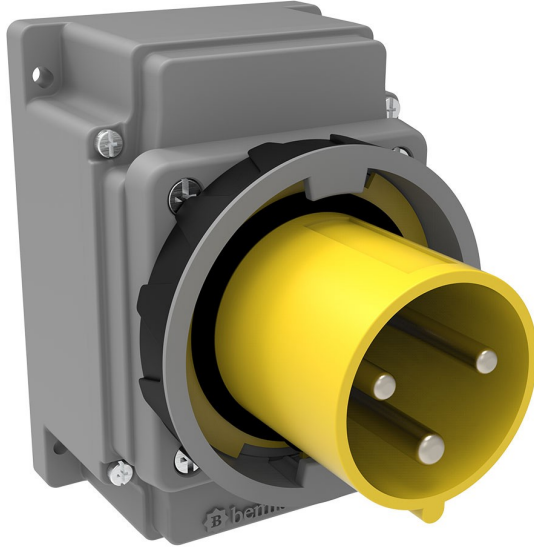

Duvar Fiş

Ürün Kodu :	BC1-4303-7210
Barkod :	8698523902653
IP Sınıfı :	IP67
Amper :	63A
Volt :	110V-150V
Hertz :	50Hz - 60Hz
Kutup :	2P+E
Gövde Malzemesi :	Polyamid 6
İletken Malzemesi :	MS 58
Gram :	829
Kutu :	1
Koli :	12

Pilot kontak kullanımı:

63/125A. 3/4/5 Kontaklı ürünlerde Pilot Kontaktı / Pilot Kontaksız 2 seri bulunmaktadır.
Pilot Kontak diğer kontaklardan kısa ve incedir. Ayrı bir kablo çekilerek devre kesiciye bağlanarak kumanda devresi için kullanılır.

NOT: Kumanda devresi gerekmeyen kullanımlarda pilot kontaksız ürünlerimizin tercih edilmesi tavsiye olunur.

Pilot contact use:

63/125A. There are 2 series with Pilot Contact / Without Pilot Contact for 3/4/5 Contact products.
Pilot Contact is shorter and thinner than other contacts. Connecting to the circuit breaker by pulling a separate cable used for the control circuit.