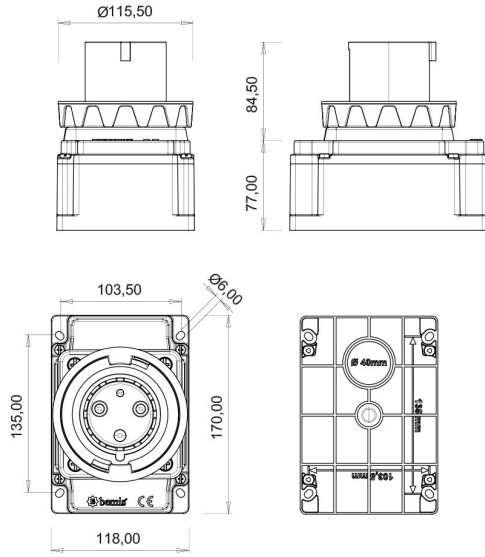

Duvar Fiş

Ürün Kodu :	BC1-4303-7210
Barkod :	8698523902653
IP Sınıfı :	IP67
Amper :	63A
Volt :	110V-150V
Hertz :	50Hz - 60Hz
Kutup :	2P+E
Gövde Malzemesi :	Polyamid 6
İletken Malzemesi :	MS 58
Gram :	829
Kutu :	1
Koli :	12

Pilot kontak kullanımı:

63/125A. 3/4/5 Kontaklı ürünlerde Pilot Kontaktı / Pilot Kontaksız 2 seri bulunmaktadır.
Pilot Kontak diğer kontaklardan kısa ve incedir. Ayrı bir kablo çekilerek devre kesiciye bağlanarak kumanda devresi için kullanılır.

NOT: Kumanda devresi gerekmeyen kullanımlarda pilot kontaksız ürünlerimizin tercih edilmesi tavsiye olunur.

Pilot contact use:

63/125A. There are 2 series with Pilot Contact / Without Pilot Contact for 3/4/5 Contact products.
Pilot Contact is shorter and thinner than other contacts. Connecting to the circuit breaker by pulling a separate cable used for the control circuit.