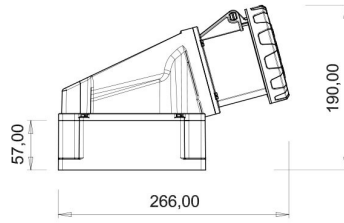

90° Eğik Duvar Priz

Ürün Kodu :	BC1-4403-7535
Barkod :	8698523903308
IP Sınıfı :	IP67
Amper :	63A
Volt :	220V-250V
Hertz :	50Hz - 60Hz
Kutup :	2P+E
Gövde Malzemesi :	Polyamid 6
İletken Malzemesi :	MS 58
Gram :	918
Kutu :	1
Koli :	12

2xØ32,0

1xØ40,0